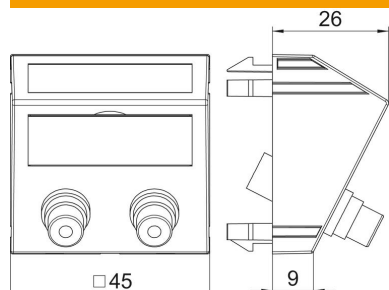

Tehniline andmeleht

Audio-Cinch ühendus, 1 moodul, kaldus väljaviik, 1:1-liitmiku, polaarvalge
Artiklinumber: 6105078

Multimeedumpesa keskplaat kahe Cinch-ühenduspesaga Audio R/Li jaoks, kaabliväljund kaldus, kirjeväljaga, kaks Cinch-liitmikku (RCA) pesa-pesa teostuses, värvikodeering punane/valge. Fiksaatorkinnitusega keskplaat, mis sobib horisontaalseks ja vertikaalseks paigalduseks süsteemiavasse.

PC Polükarbonaat

Põhiandmed

Artiklinumber	6105078
Tüüp	MTS-2R F RW1
Nimetus 1	Multimeedia p.pesa audio RCA
Nimetus 2	2-ne, pesa-pesa
Tooja	OBO
Mõõde	45x45mm
Värv	polaarvalge; RAL 9010
Materjal	Polükarbonaat
Väikseim täisühik	1
Koguse ühik	Tükk
Kaal	2,7 kg
Kaaluühik	kg/100 tk

Tehniline andmeleht

Audio-Cinch ühendus, 1 moodul, kaldus väljaviik, 1:1-liitmi-
kuna, polaarvalge

Artiklinumber: 6105078

Mõõtmed

Laius	45 mm
Kõrgus	45 mm

Tehnilised andmed

üksuste arv	1
Pealispinna teostus	matt
Kinnitusviis	lukustuv
halogeenita	jah
Klappkaas	ei
Riviklemm	ei
Kirjega	ei
Tolmukaittega	ei
kaitseklass	IP20
Sügavus	26 mm
Kanderõngas	ei
Läbipaistev	ei
Kasutamine	Cinch
Tõmbetakistuse võimalus	ei
Kooste	Baaselement koos tsentraalse katteplaadiga