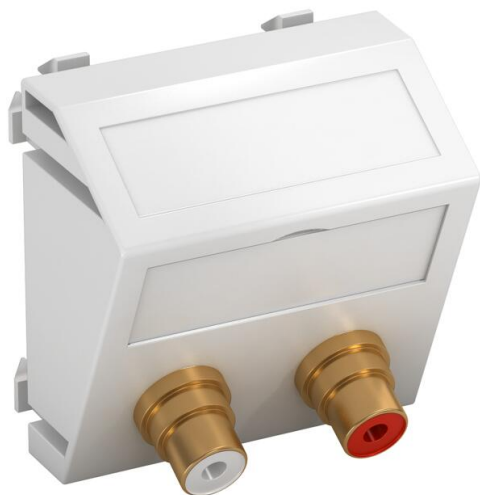

Tehniline andmeleht

Audio-Cinch ühendus, 1 moodul, kaldus väljaviik, 1:1-liitmiku, polaarvalge
Artiklinumber: 6105078

Multimeedumpesa keskplaat kahe Cinch-ühenduspesaga Audio R/Li jaoks, kaabliväljund kaldus, kirjeväljaga, kaks Cinch-liitmikku (RCA) pesa-pesa teostuses, värvikodeering punane/valge. Fiksaatorkinnitusega keskplaat, mis sobib horisontaalseks ja vertikaalseks paigalduseks süsteemiavasse.

PC Polükarbonaat

Põhiandmed

Artiklinumber	6105078
Tüüp	MTS-2R F RW1
Nimetus 1	Multimeedia p.pesa audio RCA
Nimetus 2	2-ne, pesa-pesa
Tooja	OBO
Mõõde	45x45mm
Värv	polaarvalge; RAL 9010
Materjal	Polükarbonaat
Väikseim täisühik	1
Koguse ühik	Tükk
Kaal	2,7 kg
Kaaluühik	kg/100 tk

Tehniline andmeleht

Audio-Cinch ühendus, 1 moodul, kaldus väljaviik, 1:1-liitmi-
kuna, polaarvalge

Artiklinumber: 6105078

Mõõtmed

Laius	45 mm
Kõrgus	45 mm

Tehnilised andmed

üksuste arv	1
Pealispinna teostus	matt
Kinnitusviis	lukustuv
halogeenita	jah
Klappkaas	ei
Riviklemm	ei
Kirjega	ei
Tolmukaittega	ei
kaitseklass	IP20
Sügavus	26 mm
Kanderõngas	ei
Läbipaistev	ei
Kasutamine	Cinch
Tõmbetakistuse võimalus	ei
Kooste	Baaselement koos tsentraalse katteplaadiga