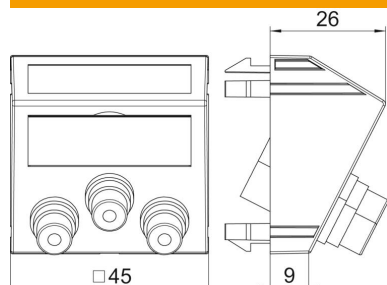

## Põhiandmed

Artiklinumber	6105156
Tüüp	MTS-3R F AL1
Nimetus 1	Multimeedia p.pesa video RCA
Nimetus 2	3-ne, pesa-pesa
Tooja	OBO
Mõõde	45x45mm
Värv	alumiiniumlakitud
Materjal	Polükarbonaat
Väikseim täisühik	1
Koguse ühik	Tükk
Kaal	3,4 kg
Kaaluühik	kg/100 tk

## Mõõtmed

Laius	45 mm
Kõrgus	45 mm