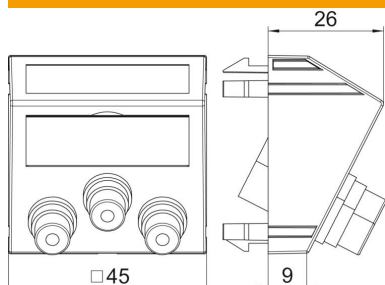

## Põhiandmed

Artiklinumber	6105150
Tüüp	MTS-3R F RW1
Nimetus 1	Multimeedia p.pesa video RCA
Nimetus 2	3-ne, pesa-pesa
Tooja	OBO
Mõõde	45x45mm
Värv	polaarvalge; RAL 9010
Materjal	Polükarbonaat
Väikseim täisühik	1
Koguse ühik	Tükk
Kaal	3,4 kg
Kaaluühik	kg/100 tk

## Mõõtmed

Laius	45 mm
Kõrgus	45 mm