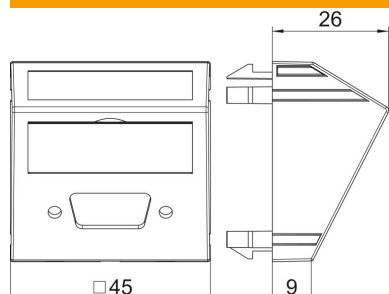

## Põhiandmed

Artiklinumber	6104718
Tüüp	MTS-DB O RW1
Nimetus 1	Multimeedia k.plaat VGA/D-Sub9
Nimetus 2	pesata
Tooja	OBO
Mõõde	45x45mm
Värv	polaarvalge; RAL 9010
Materjal	Polükarbonaat
Väikseim täisühik	1
Koguse ühik	Tükk
Kaal	0,9 kg
Kaaluühik	kg/100 tk

## Mõõtmed

Laius	45 mm
Kõrgus	45 mm