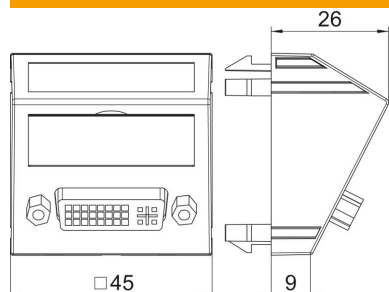

## Põhiandmed

Artiklinumber	6104772
Tüüp	MTS-DVI F AL1
Nimetus 1	Multimeedia p.pesa DVI
Nimetus 2	kaabliga, pesa-pesa
Tooja	OBO
Mõõde	45x45mm
Värv	alumiiniumlakitud
Materjal	Polükarbonaat
Väikseim täisühik	1
Koguse ühik	Tükk
Kaal	6,2 kg
Kaaluühik	kg/100 tk

## Mõõtmed

Laius	45 mm
Kõrgus	45 mm