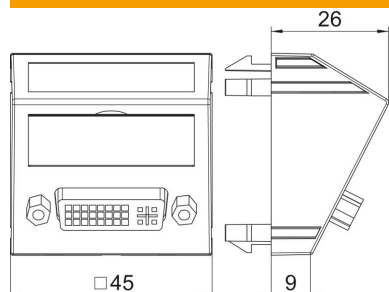

PC Polükarbonaat

Põhiandmed

Artiklinumber	6104766
Nimetus 1	Multimeedia p.pesa DVI
Nimetus 2	kaabliga, pesa-pesa
Tootja	OBO
Mõõde	45x45mm
Värv	polaarvalge; RAL 9010
Materjal	Polükarbonaat
Väikseim täisühik	1
Koguse ühik	Tükk
Kaal	6,2 kg
Kaaluühik	kg/100 tk

Tehniline andmeleht

DVI-I pesa, ühenduskaabliga, 1/1 moodulilaius

Artiklinumber: 6104766

Mõõtmed

Laius	45 mm
Kõrgus	45 mm

Tehnilised andmed

üksuste arv	1
Pealispinna teostus	matt
Kinnitusviis	lukustuv
kirjaväli	kirjeväljaga
halogeenita	jah
Klappkaas	ei
Riviklemm	ei
Kirjega	ei
Tomukaittega	ei
kaitseklass	IP20
Sügavus	26 mm
Kanderõngas	ei
Läbipaistev	ei
Kasutamine	muu
Tõmbetakistuse võimalus	ei
Kooste	Baaselement koos tsentraalse katteplaadiga