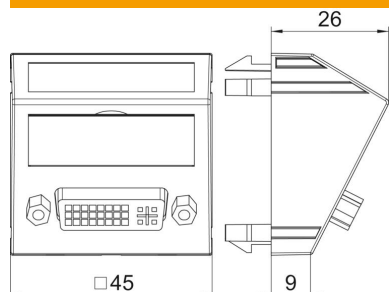

## Põhiandmed

Artiklinumber	6104769
Tüüp	MTS-DVI F SWGR1
Nimetus 1	Multimeedia p.pesa DVI
Nimetus 2	kaabliga, pesa-pesa
Tooja	OBO
Mõõde	45x45mm
Värv	mustjashall; RAL 7021
Materjal	Polükarbonaat
Väikseim täisühik	1
Koguse ühik	Tükk
Kaal	6,2 kg
Kaaluühik	kg/100 tk

## Mõõtmed

Laius	45 mm
Kõrgus	45 mm