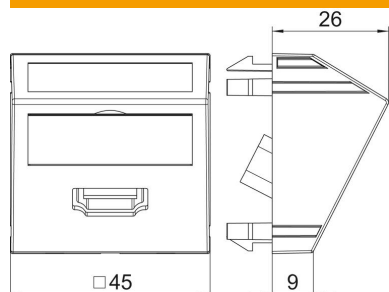

Tehniline andmeleht

HDMI pesa, ühenduskaabliga, 1/1 moodulilaius

Artiklinumber: 6104844

Multimeediapesa paigaldusraam HDMI ühenduspesaga, kaabliväljund kaldu, kirjeväljaga, lühike HDMI ühenduskaabel pesa-pesa teostuses. Fiksaatorkinnitusega kandurplaat, mis sobib horisontaalseks ja vertikaalseks paigalduseks süsteemikeskkonda.

PC Polükarbonaat

Põhiandmed

Artiklinumber	6104844
Tüüp	MTS-HD F AL1
Nimetus 1	Multimeedia p.pesa HDMI
Nimetus 2	kaabliga, pesa-pesa
Tooja	OBO
Mõõde	45x45mm
Värv	alumiiniumlakitud
Materjal	Polükarbonaat
Väikseim täisühik	1
Koguse ühik	Tükk
Kaal	6,2 kg
Kaaluühik	kg/100 tk

Tehniline andmeleht

HDMI pesa, ühenduskaabliga, 1/1 moodulilaius

Artiklinumber: 6104844

Mõõtmed

Laius	45 mm
Kõrgus	45 mm

Tehnilised andmed

üksuste arv	1
Pealispinna teostus	matt
Kinnitusviis	lukustuv
kirjaväli	kirjeväljaga
halogeenita	jah
Klappkaas	ei
Riviklemm	ei
Kirjega	ei
Tomukaittega	ei
kaitseklass	IP20
Sügavus	26 mm
Kanderõngas	ei
Läbipaistev	ei
Kasutamine	HDMI
Tõmbetakistuse võimalus	ei
Kooste	Baaselement koos tsentraalse katteplaadiga