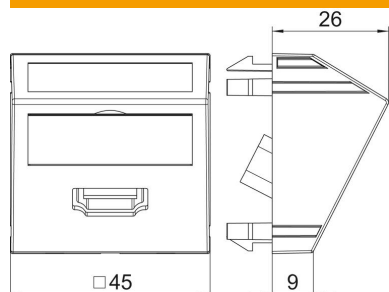

## Põhiandmed

Artiklinumber	6104838
Tüüp	MTS-HD F RW1
Nimetus 1	Multimeedia p.pesa HDMI
Nimetus 2	kaabliga, pesa-pesa
Tooja	OBO
Mõõde	45x45mm
Värv	polaarvalge; RAL 9010
Materjal	Polükarbonaat
Väikseim täisühik	1
Koguse ühik	Tükk
Kaal	6,2 kg
Kaaluühik	kg/100 tk

## Mõõtmed

Laius	45 mm
Kõrgus	45 mm