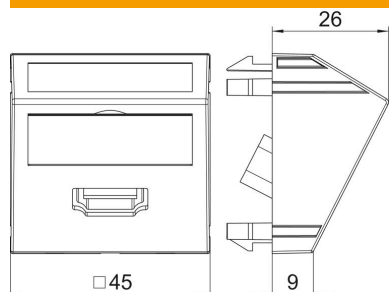

## Põhiandmed

Artiklinumber	6104841
Tüüp	MTS-HD F SWGR1
Nimetus 1	Multimeedia p.pesa HDMI
Nimetus 2	kaabliga, pesa-pesa
Tooja	OBO
Mõõde	45x45mm
Värv	mustjashall; RAL 7021
Materjal	Polükarbonaat
Väikseim täisühik	1
Koguse ühik	Tükk
Kaal	6,2 kg
Kaaluühik	kg/100 tk

## Mõõtmed

Laius	45 mm
Kõrgus	45 mm