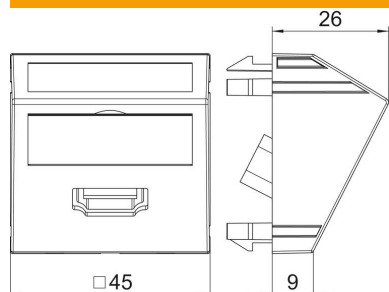

Tehniline andmeleht

HDMI pesa, 1/1 moodulilaius

Artiklinumber: 6104817

Multimeediapesa HDMI ühenduspesaga, kaabliväljund kaldu, kirjeväljaga, kruviühendusega HDMI pesa. Fiksaatorkinnitusega kandurplaat, mis sobib horisontaalseks ja vertikaalseks paigalduseks süsteemikeskkonda.

PC Polükarbonaat

Põhiandmed

Artiklinumber	6104817
Tüüp	MTS-HD S SWGR1
Nimetus 1	Multimeedia p.pesa HDMI
Nimetus 2	poltühendus
Tooja	OBO
Mõõde	45x45mm
Värv	mustjashall; RAL 7021
Materjal	Polükarbonaat
Väikseim täisühik	1
Koguse ühik	Tükk
Kaal	3,4 kg
Kaaluühik	kg/100 tk

Tehniline andmeleht

HDMI pesa, 1/1 moodulilaius

Artiklinumber: 6104817

Mõõtmed

Laius	45 mm
Kõrgus	45 mm

Tehnilised andmed

üksuste arv	1
Pealispinna teostus	matt
Kinnitusviis	lukustuv
kirjaväli	kirjeväljaga
halogeenita	jah
Klappkaas	ei
Riviklemm	ei
Kirjega	ei
Tomukaittega	ei
kaitseklass	IP20
Sügavus	26 mm
Kanderõngas	ei
Läbipaistev	ei
Kasutamine	HDMI
Tõmbetakistuse võimalus	ei
Kooste	Baaselement koos tsentraalse katteplaadiga