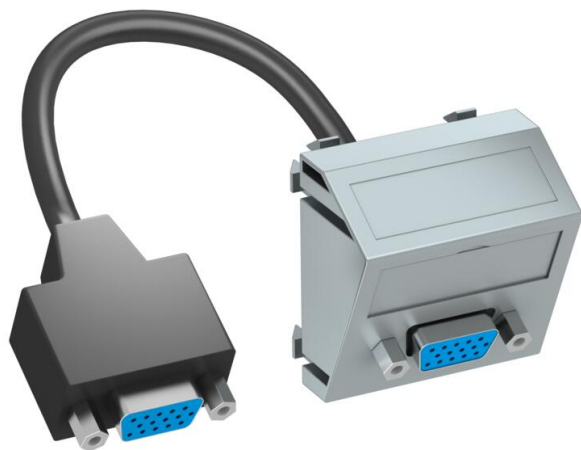

# Tehniline andmeleht

VGA-ühendus, 1 moodul, kaldus väljaviik, ühenduskaabliga

Artiklinumber: 6104676

Multimeediapesa keskplaat VGA-ühenduspesaga, kaabliväljund kaldus, kirjeväljaga, lühike VGA-ühenduskaabel (HD15) pesa-pesa teostuses. Fiksaatorkinnitusga kandur, mis sobib horisontaalseks ja vertikaalseks paigalduseks süsteemiasse.

## Põhiandmed

Artiklinumber	6104676
Tüüp	MTS-VGA F AL1
Nimetus 1	Multimeedia p.pesa VGA
Nimetus 2	kaabliga, pesa-pesa
Tooja	OBO
Mõõde	45x45mm
Värv	alumiiniumlakitud
Materjal	Polükarbonaat
Väikseim täisühik	1
Koguse ühik	Tükk
Kaal	5,4 kg
Kaaluühik	kg/100 tk

# Tehniline andmeleht

VGA-ühendus, 1 moodul, kaldus väljaviik, ühenduskaabliga

Artiklinumber: 6104676

## Mõõtmed

Laius	45 mm
Kõrgus	45 mm