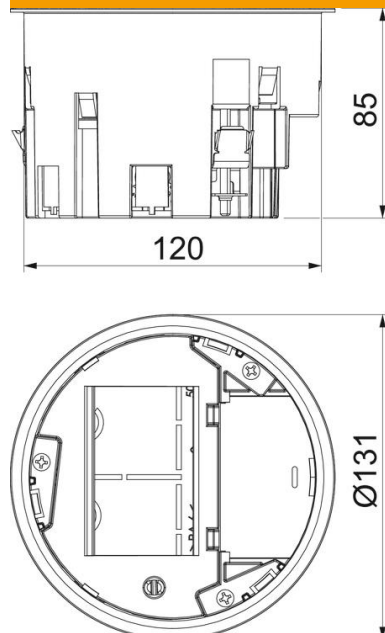

## Seadmekarp 1,5 tühi

Artiklinumber: 7408836

Seadmekarp pörandakarbi GES R2 paigaldamiseks süvistuskarpi UD GES R2 ja topeltpöranda plaatidesse, paigaldusava läbimõõt 122 mm.

Tamekomplektis on katteplaat 1,5-kordse Modul 45 pistikupesade (BS, SA) paigaldamiseks. Lisavarustuseks oleva paigaldusplaadi abil saab paigaldada kuni kaks modulaarset andmesidepesa (Keystone-pesa).

### Põhiandmed

Artiklinumber	7408836
Nimetus 1	Seadmekarp GES R2-le
Nimetus 2	1x 1.5 Modul 45
Tootja	OBO
Värv	grafiitmust; RAL 9011
Materjal	Polüamiid
Väikseim täisühik	1
Koguse ühik	Tükk
Kaal	19,5 kg
Kaaluühik	kg/100 tk

# Tehniline andmeleht

Seadmekarp 1,5 tühi

Artiklinumber: 7408836

## Mõõtmed