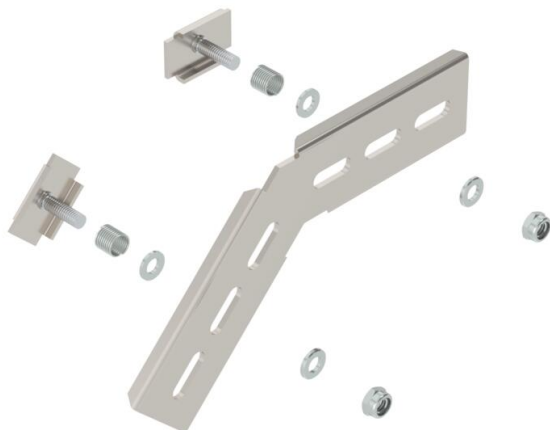

Tehniline andmeleht

Montaazinurk 45° A2

Artiklinumber: 6017339

Montaazinurk 45°, vertikaalne, C-korvrennile ja korvrennile GR-Magic küljekõrgusega 55 mm.
Kahe fiksaatoriga KS 23 35.
Koos fiksaatoritega, 45° poogna loomiseks.

A2 Roostevaba teras 1.4301

2B hele, järeltöödeldud

Põhiandmed

Artiklinumber	6017339
Tüüp	MW 45 SL10 A2
Nimetus 1	Montaazinurk 45°
Nimetus 2	C-korvrennile
Tooja	OBO
Mõõde	178x103
Materjal	Roostevaba teras 1.4301
Pinnakate	hele, järeltöödeldud
Pindala standard	
Väikseim täisühik	20
Koguse ühik	Tükk
Kaal	20 kg
Kaaluühik	kg/100 tk

Tehniline andmeleht

Montaažinurk 45° A2

Artiklinumber: 6017339

Mõõtmed

Mõõtmed | 178 x 103

Tehnilised andmed

Roostevaba teras, peitsitud | ei