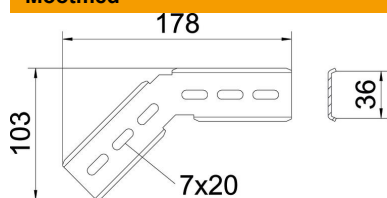

Tehniline andmeleht

Montaazinurk 45° A2

Artiklinumber: 6017339

Montaazinurk 45°, vertikaalne, C-korvrennile ja korvrennile GR-Magic küljekõrgusega 55 mm.
Kahe fiksaatoriga KS 23 35.
Koos fiksaatoritega, 45° poogna loomiseks.

A2 Roostevaba teras 1.4301

2B hele, järeltöödeldud

Põhiandmed

Artiklinumber	6017339
Tüüp	MW 45 SL10 A2
Nimetus 1	Montaazinurk 45°
Nimetus 2	C-korvrennile
Tooja	OBO
Mõõde	178x103
Materjal	Roostevaba teras 1.4301
Pinnakate	hele, järeltöödeldud
Pindala standard	
Väikseim täisühik	20
Koguse ühik	Tükk
Kaal	20 kg
Kaaluühik	kg/100 tk

Tehniline andmeleht

Montaažinurk 45° A2

Artiklinumber: 6017339

Mõõtmed

Mõõtmed | 178 x 103

Tehnilised andmed

Roostevaba teras, peitsitud | ei