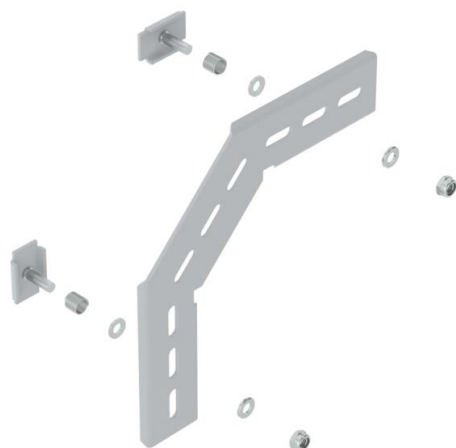

Tehniline andmeleht

Montaažinurk 90° FT

Artiklinumber: 6017347

Montaažinurk 90°, vertikaalne, C-korvrennile ja korvrennile GR-Magic küljekõrgusega 55 mm.
Kahe fiksaatoriga KS 23 35.
Koos ühendusega, 90° poogna loomiseks.

St Teras

FT Kuumtsingitud kastmismeetodil

Põhiandmed

Artiklinumber	6017347
Tüüp	MW 90 SL17 FT
Nimetus 1	Montaažinurk 90°
Nimetus 2	C-korvrennile
Tooja	OBO
Mõõde	170x170
Materjal	Teras
Pinnakate	Kuumtsingitud kastmismeetodil
Pindala standard	DIN EN ISO 1461
Väikseim täisühik	20
Koguse ühik	Tükk
Kaal	24,89 kg
Kaaluühik	kg/100 tk

Tehniline andmeleht

Montaažinurk 90° FT

Artiklinumber: 6017347

Mõõtmed

Tehnilised andmed

Roostevaba teras, peitsitud | ei