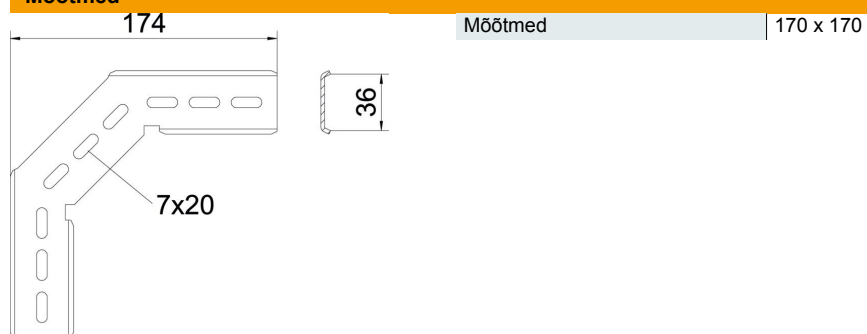

Tehniline andmeleht

Montaažinurk 90° FT

Artiklinumber: 6017347

Montaažinurk 90°, vertikaalne, C-korvrennile ja korvrennile GR-Magic küljekõrgusega 55 mm.
Kahe fiksaatoriga KS 23 35.
Koos ühendusega, 90° poogna loomiseks.

St Teras

FT Kuumtsingitud kastmismeetodil

Põhiandmed

Artiklinumber	6017347
Tüüp	MW 90 SL17 FT
Nimetus 1	Montaažinurk 90°
Nimetus 2	C-korvrennile
Tooja	OBO
Mõõde	170x170
Materjal	Teras
Pinnakate	Kuumtsingitud kastmismeetodil
Pindala standard	DIN EN ISO 1461
Väikseim täisühik	20
Koguse ühik	Tükk
Kaal	24,89 kg
Kaaluühik	kg/100 tk

Tehniline andmeleht

Montaažinurk 90° FT

Artiklinumber: 6017347

Mõõtmed

Tehnilised andmed

Roostevaba teras, peitsitud | ei