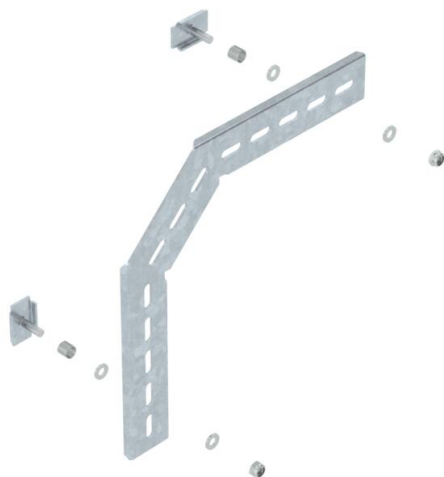

Tehniline andmeleht

Montaazinurk 90° FT

Artiklinumber: 6017355

Montaazinurk 90°, vertikaalne, C-korvrennile ja korvrennile GR-Magic küljekõrgusega 55 mm.
Kahe fiksaatoriga KS 23 35.
Koos ühendusega, 90° poogna loomiseks.

St Teras

FT Kuumtsingitud kastmismeetodil

Põhiandmed

Artiklinumber	6017355
Tüüp	MW 90 SL23 FT
Nimetus 1	Montaazinurk 90°
Nimetus 2	C-korvrennile
Tooja	OBO
Mõõde	230x230
Materjal	Teras
Pinnakate	Kuumtsingitud kastmismeetodil
Pindala standard	DIN EN ISO 1461
Väikseim täisühik	20
Koguse ühik	Tükk
Kaal	35,4 kg
Kaaluühik	kg/100 tk

Tehniline andmeleht

Montaažinurk 90° FT

Artiklinumber: 6017355

Mõõtmed

Mõõtmed | 230 x 230

Tehnilised andmed

Roostevaba teras, peitsitud | ei