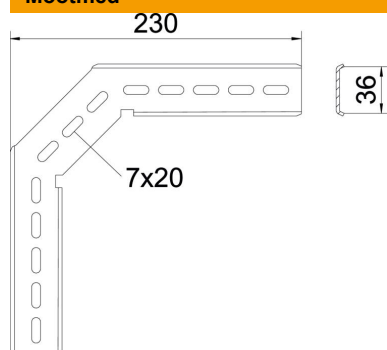

Tehniline andmeleht

Montaazinurk 90° FT

Artiklinumber: 6017355

Montaazinurk 90°, vertikaalne, C-korvrennile ja korvrennile GR-Magic küljekõrgusega 55 mm.
Kahe fiksaatoriga KS 23 35.
Koos ühendusega, 90° poogna loomiseks.

St Teras

FT Kuumtsingitud kastmismeetodil

Põhiandmed

Artiklinumber	6017355
Tüüp	MW 90 SL23 FT
Nimetus 1	Montaazinurk 90°
Nimetus 2	C-korvrennile
Tooja	OBO
Mõõde	230x230
Materjal	Teras
Pinnakate	Kuumtsingitud kastmismeetodil
Pindala standard	DIN EN ISO 1461
Väikseim täisühik	20
Koguse ühik	Tükk
Kaal	35,4 kg
Kaaluühik	kg/100 tk

Tehniline andmeleht

Montaažinurk 90° FT

Artiklinumber: 6017355

Mõõtmed

Mõõtmed | 230 x 230

Tehnilised andmed

Roostevaba teras, peitsitud | ei