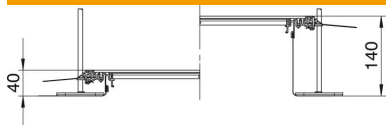

Tehniline andmeleht

Kanalielement, pime, kõrgus 40–140 mm

Artiklinumber: 7424000

Montaaživalmis kanalimoodul juhtmete vedamiseks, mis koosneb 3 isefikseeruvast pimekaanest, kahest painduvast metallkoest külgepandud külgeheinaga külgeprofiilist, põrandakatte tugiprofiilidest $H = 3$ mm. Tamekomplektis sisalduvad 6 kõrgusnivelleeritavat kinniturnurgikut, 6 tasanduskihi ankrut ja 3 kaanetihendit kanali nominaallaiuste 200, 300 ja 400 puhul või 6 kaanetihendit kanali nominaallaiuste 500 ja 600 puhul. 400, 500 ja 600 mm kaane koormustugelele tingimata vajalikud reguleerilemendid (jälgige reguleerikõrgust) ei kuulu tarnekomplekti, palun tellige eraldi. Kanali kaas on tarnimise ajaks kruvidega kinnitatud. Kolme pimekaanega ($L = 800$ mm).

St Teras

FS kuumtsingitud lintmeetodil

Põhiandmed

Artiklinumber	7424000
Nimetus 1	Kanaliosa, valutasapinnas
Nimetus 2	pimekaantega
Tootja	OBO
Mõõde	2400x200x140
Materjal	Teras
Pinnakate	kuumtsingitud lintmeetodil
Pindala standard	DIN EN 10346
Väikseim täisühik	2,4
Koguse ühik	Meeter
Kaal	848,3 kg
Kaaluühik	kg/100 m

Mõõtmed

Pikkus	2 400 mm
Laius	200 mm

Tehniline andmeleht

Kanalielement, pime, kõrgus 40–140 mm

Artiklinumber: 7424000

Tehnilised andmed

Paigaldusava kate	ei
Katted	3
Paigaldussüsteemi kinnitusviis	Põhi
Põhjaplekk	ei
Lukustuv kaanekinnitus	ei
Tihendi paigaldusvõimalus	jah
Põrandapealse paagi paigaldusava	ei
Lahtisidestatav	jah
Sobib paisumisvuugile	ei
Võrksein	jah
Max kanalikõrgus	140 mm
Min kanalikõrgus	40 mm
Kaane materjali paksus	4
Tasanduskihi miinimumpaksus	40
Ühendusavaga	ei
Koos potentsiaaliühtlustusega	ei
Vaheseinaga	ei
Üleulatuv	jah
Paigaldusava	ilma
Max joondusvahemik	140 mm
Min joondusvahemik	40 mm
Eemaldatav kaas	jah