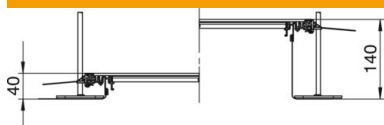

Tehniline andmeleht

Kanalielement, pime, fikseeruv, kõrgus 40–140 mm

Artiklinumber: 7424040

Montaaživalmis tasapinnaline kanalimoodul juhtmete vedamiseks, mis koosneb 3 süsteemikaanest, kahest külgepandud painduva külgseinaga metallkoest külgprofiilist, põrandakatte tugiprofiilidest $H = 3$ mm. Kuivhooldusega põrandatega kuivadele siseruumidele. Sobib vastavaid süsteemitarvikuid kasutades ka märg-
hooldusega põrandatele. Tamekomplektis sisalduvad 6 kõrgusnivelleeritavat kinnitussurgikut, 6 tasanduskihi ankrut ja 3 kaanetihendit kanali nominaallaiuste 200, 300 ja 400 puhul või 6 kaanetihendit kanali nominaallaiuste 500 ja 600 puhul. 500 ja 600 mm nimilaiuste korral koormustegedele tingimata vajalikud reguleerilemendid (tuleb järgida reguleerkõrgust) ei kuulu tarnekomplekti ning tuleb eraldi tellida. Kanali kaaned on kuni 400 mm nimilaiuse (kaasa arvatud) korral eelnevalt lukustusvedrudega varustatud. Kolme isefikseeruva pimekaanega ($L = 800$ mm).

St Teras

FS kuumtsingitud lintmeetodil

Põhiandmed

Artiklinumber	7424040
Nimetus 1	Kanaliosa, valutasapinnas
Nimetus 2	iselukustuvate pimekaantega
Tootja	OBO
Mõõde	2400x200x140
Materjal	Teras
Pinnakate	kuumtsingitud lintmeetodil
Pindala standard	DIN EN 10346
Väikseim täisühik	2,4
Koguse ühik	Meeter
Kaal	836,25 kg
Kaaluühik	kg/100 m

Mõõtmed

Pikkus	2 400 mm
Laius	200 mm

Tehniline andmeleht

Kanalielement, pime, fikseeruv, kõrgus 40–140 mm

Artiklinumber: 7424040

Tehnilised andmed

Paigaldusava kate	ei
Katted	3
Paigaldussüsteemi kinnitusviis	Põhi
Põhjaplekk	ei
Põhjahooldus	märg
Lukustuv kaanekinnitus	jah
Tihendi paigaldusvõimalus	jah
Põrandapealse paagi paigaldusava	ei
Lahtisidestatav	jah
Sobib paisumisvuugile	ei
Võrksein	jah
Max kanalikõrgus	140 mm
Min kanalikõrgus	40 mm
Kaane materjali paksus	4
Tasanduskihi miinimumpaksus	40
Ühendusavaga	ei
Koos potentsiaaliühtlustusega	ei
Vaheseinaga	ei
Üleulatuv	jah
Paigaldusava	ilma
Max joondusvahemik	140 mm
Min joondusvahemik	40 mm
Eemaldatav kaas	jah