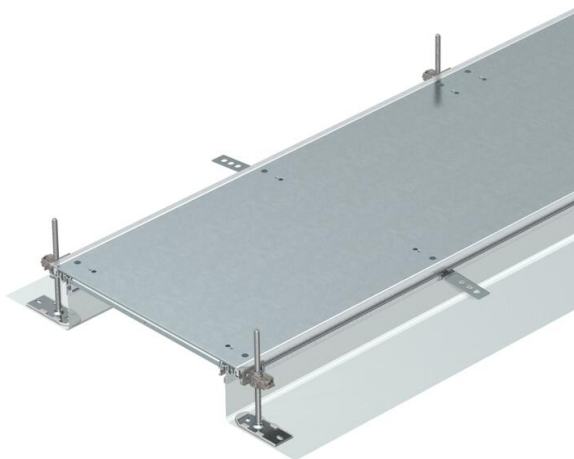

Tehniline andmeleht

Kanalielement, pime, fikseeruv, kõrgus 40–140 mm

Artiklinumber: 7424040

Montaaživalmis tasapinnaline kanalimoodul juhtmete vedamiseks, mis koosneb 3 süsteemikaanest, kahest külgepandud painduva külgseinaga metallkoest külgprofiilist, põrandakatte tugiprofiilidest $H = 3$ mm. Kuivhooldusega põrandatega kuivadele siseruumidele. Sobib vastavaid süsteemitarvikuid kasutades ka märg-
hooldusega põrandatele. Tamekomplektis sisalduvad 6 kõrgusnivelleeritavat kinnitussurgikut, 6 tasanduskihi ankrut ja 3 kaanetihendit kanali nominaallaiuste 200, 300 ja 400 puhul või 6 kaanetihendit kanali nominaallaiuste 500 ja 600 puhul. 500 ja 600 mm nimilaiuste korral koormustegedele tingimata vajalikud reguleerilemendid (tuleb järgida reguleerkõrgust) ei kuulu tarnekomplekti ning tuleb eraldi tellida. Kanali kaaned on kuni 400 mm nimilaiuse (kaasa arvatud) korral eelnevalt lukustusvedrudega varustatud. Kolme isefikseeruva pimekaanega ($L = 800$ mm).

St Teras

FS kuumtsingitud lintmeetodil

Põhiandmed

Artiklinumber	7424040
Nimetus 1	Kanaliosa, valutasapinnas
Nimetus 2	iselukustuvate pimekaantega
Tootja	OBO
Mõõde	2400x200x140
Materjal	Teras
Pinnakate	kuumtsingitud lintmeetodil
Pindala standard	DIN EN 10346
Väikseim täisühik	2,4
Koguse ühik	Meeter
Kaal	836,25 kg
Kaaluühik	kg/100 m

Mõõtmed

Pikkus	2 400 mm
Laius	200 mm

Tehniline andmeleht

Kanalielement, pime, fikseeruv, kõrgus 40–140 mm

Artiklinumber: 7424040

Tehnilised andmed

Paigaldusava kate	ei
Katted	3
Paigaldussüsteemi kinnitusviis	Põhi
Põhjaplekk	ei
Põhjahooldus	märg
Lukustuv kaanekinnitus	jah
Tihendi paigaldusvõimalus	jah
Põrandapealse paagi paigaldusava	ei
Lahtisidestatav	jah
Sobib paisumisvuugile	ei
Võrksein	jah
Max kanalikõrgus	140 mm
Min kanalikõrgus	40 mm
Kaane materjali paksus	4
Tasanduskihi miinimumpaksus	40
Ühendusavaga	ei
Koos potentsiaaliühtlustusega	ei
Vaheseinaga	ei
Üleulatuv	jah
Paigaldusava	ilma
Max joondusvahemik	140 mm
Min joondusvahemik	40 mm
Eemaldatav kaas	jah