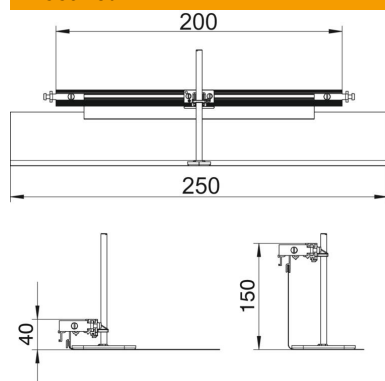

# Tehniline andmeleht

Kanali otsadetail, kõrgus 40–150 mm

Artiklinumber: 7424280

Kanali paigaldusvalmis otsakate, mis koosneb painduvast paneelist külje ja põhja kinnitusprofiilidega. Tamekomplekti kuuluvad kanali ühendusnurgik ja reguleeritava kõrgusega kinnitusnurgik.

## Põhiandmed

Artiklinumber	7424280
Nimetus 1	Kanali otsatükk
Nimetus 2	kanalile OKA-G ja OKA-W
Tooja	OBO
Materjal	Teras
Pinnakate	kuumtsingitud lintmeetodil
Pindala standard	DIN EN 10346
Väikseim täisühik	1
Koguse ühik	Tükk
Kaal	33 kg
Kaaluühik	kg/100 tk

## Mõõtmed

Pikkus	260 mm
Laius	200 mm
Mõõt h	40 mm

# Tehniline andmeleht

Kanali otsadetail, kõrgus 40–150 mm

Artiklinumber: 7424280