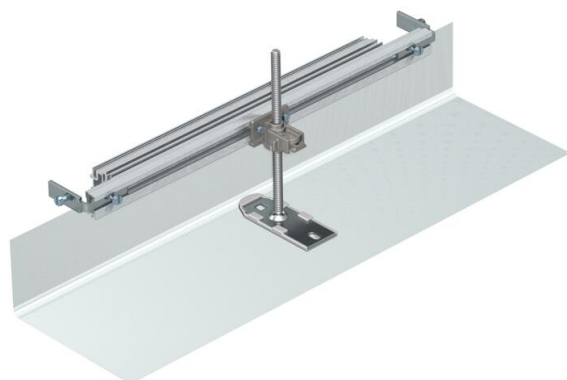

# Tehniline andmeleht

Kanali otsadetail, kõrgus 40–150 mm

Artiklinumber: 7424280

Kanali paigaldusvalmis otsakate, mis koosneb painduvast paneelist külje ja põhja kinnitusprofiilidega. Tamekomplekti kuuluvad kanali ühendusnurgik ja reguleeritava kõrgusega kinnitusnurgik.

## Põhiandmed

Artiklinumber	7424280
Nimetus 1	Kanali otsatükk
Nimetus 2	kanalile OKA-G ja OKA-W
Tooja	OBO
Materjal	Teras
Pinnakate	kuumtsingitud lintmeetodil
Pindala standard	DIN EN 10346
Väikseim täisühik	1
Koguse ühik	Tükk
Kaal	33 kg
Kaaluühik	kg/100 tk

## Mõõtmed

Pikkus	260 mm
Laius	200 mm
Mõõt h	40 mm

# Tehniline andmeleht

Kanali otsadetail, kõrgus 40–150 mm

Artiklinumber: 7424280