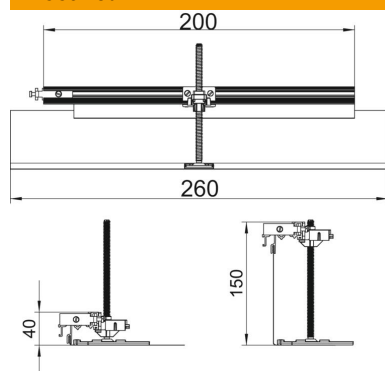

# Tehniline andmeleht

Vasakusuunalise nurkharu komplekt, kõrgus 40–150 mm

Artiklinumber: 7423950

Kohapealseks kanaliharumoodustamiseks 90° nurga all vasakule. Koos kõigi paigaldamiseks vajalike detailidega. Sobib kanalisüsteemide OKA-G ja OKA-W jaoks.

## Põhiandmed

Artiklinumber	7423950
Nimetus 1	Pöörang vasakule
Nimetus 2	kanalile OKA-G ja OKA-W
Tootja	OBO
Materjal	Teras
Pinnakate	kuumtsingitud lintmeetodil
Pindala standard	DIN EN 10346
Väikseim täisühik	1
Koguse ühik	Tükk
Kaal	49,6 kg
Kaaluühik	kg/100 tk

# Tehniline andmeleht

Vasakuuunalise nurkharu komplekt, kõrgus 40–150 mm

Artiklinumber: 7423950

## Mõõtmed

Pikkus	260 mm
Laius	200 mm