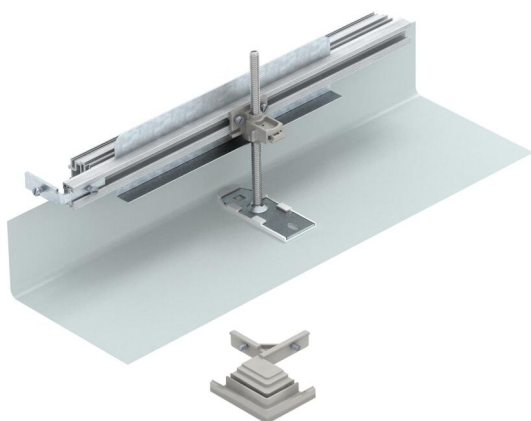

# Tehniline andmeleht

Vasakusuunalise nurkharu komplekt, kõrgus 40–150 mm

Artiklinumber: 7423950

Kohapealseks kanaliharumoodustamiseks 90° nurga all vasakule. Koos kõigi paigaldamiseks vajalike detailidega. Sobib kanalisüsteemide OKA-G ja OKA-W jaoks.

## Põhiandmed

Artiklinumber	7423950
Nimetus 1	Pöörang vasakule
Nimetus 2	kanalile OKA-G ja OKA-W
Tootja	OBO
Materjal	Teras
Pinnakate	kuumtsingitud lintmeetodil
Pindala standard	DIN EN 10346
Väikseim täisühik	1
Koguse ühik	Tükk
Kaal	49,6 kg
Kaaluühik	kg/100 tk

# Tehniline andmeleht

Vasakuuunalise nurkharu komplekt, kõrgus 40–150 mm

Artiklinumber: 7423950

## Mõõtmed

Pikkus	260 mm
Laius	200 mm