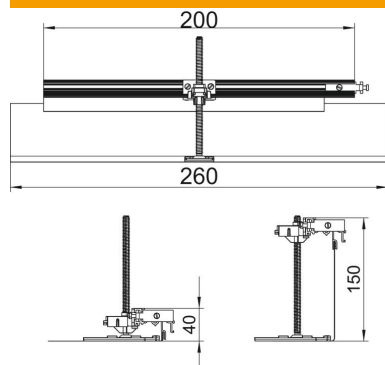

Tehniline andmeleht

Paremasuunalise nurkharu komplekt, kõrgus 40–150 mm

Artiklinumber: 7423970

Kohapealseks kanaliharumoodustamiseks 90° nurga all paremale. Koos kõigi paigaldamiseks vajalike detailidega. Sobib kanalisüsteemide OKA-G ja OKA-W jaoks.

St Teras

FS kuumtsingitud lintmeetodil

Põhiandmed

Artiklinumber	7423970
Nimetus 1	Pöörang paremale
Nimetus 2	kanalile OKA-G ja OKA-W
Tootja	OBO
Materjal	Teras
Pinnakate	kuumtsingitud lintmeetodil
Pindala standard	DIN EN 10346
Väikseim täisühik	1
Koguse ühik	Tükk
Kaal	49,8 kg
Kaaluühik	kg/100 tk

Tehniline andmeleht

Paremasuunalise nurkharu komplekt, kõrgus 40–150 mm

Artiklinumber: 7423970

Mõõtmed

Pikkus	260 mm
Laius	200 mm

Tehnilised andmed

Paigaldusava kate	ei
Põhjaplekk	ei
Lukustuv kaanekinnitus	ei
Tihendi paigaldusvõimalus	ei
Põrandapealse paagi paigaldusava	ei
Lahtisidestatav	ei
Funktsioon	Hargmik
Sobib paisumisvuugile	ei
Sobib põranda tasapinnas suletud põrandaspaigalduskanalile	ei
Sobib põranda tasapinnas avatava põrandaaluse kanaliga	ei
Sobib pealt kaetavale põrandaspaigalduskanalile	ei
Max kanalikõrgus	150 mm
Min kanalikõrgus	40 mm
Tasanduskihi miinimumpaksus	40
Ühendusavaga	ei
Koos potentsiaaliühtlustusega	ei
Vaheseinaga	ei
Üleulatuv	jah
Max joondusvahemik	110 mm
Min joondusvahemik	0 mm
Eemaldatav kaas	ei