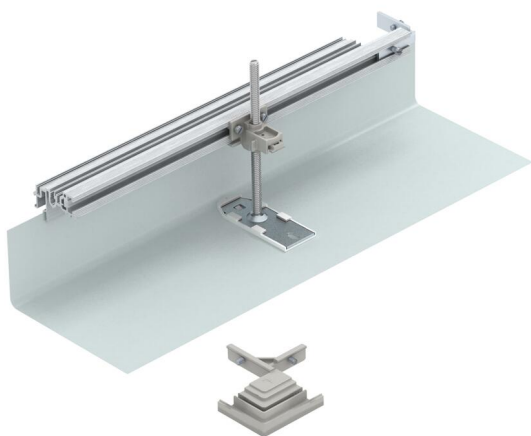

Tehniline andmeleht

Paremasuunalise nurkharu komplekt, kõrgus 40–150 mm

Artiklinumber: 7423970

Kohapealseks kanaliharumoodustamiseks 90° nurga all paremale. Koos kõigi paigaldamiseks vajalike detailidega. Sobib kanalisüsteemide OKA-G ja OKA-W jaoks.

St Teras

FS kuumtsingitud lintmeetodil

Põhiandmed

Artiklinumber	7423970
Nimetus 1	Pöörang paremale
Nimetus 2	kanalile OKA-G ja OKA-W
Tootja	OBO
Materjal	Teras
Pinnakate	kuumtsingitud lintmeetodil
Pindala standard	DIN EN 10346
Väikseim täisühik	1
Koguse ühik	Tükk
Kaal	49,8 kg
Kaaluühik	kg/100 tk

Tehniline andmeleht

Paremasuunalise nurkharu komplekt, kõrgus 40–150 mm

Artiklinumber: 7423970

Mõõtmed

Pikkus	260 mm
Laius	200 mm

Tehnilised andmed

Paigaldusava kate	ei
Põhjaplekk	ei
Lukustuv kaanekinnitus	ei
Tihendi paigaldusvõimalus	ei
Põrandapealse paagi paigaldusava	ei
Lahtisidestatav	ei
Funktsioon	Hargmik
Sobib paisumisvuugile	ei
Sobib põranda tasapinnas suletud põrandaspaigalduskanalile	ei
Sobib põranda tasapinnas avatava põrandaaluse kanaliga	ei
Sobib pealt kaetavale põrandaspaigalduskanalile	ei
Max kanalikõrgus	150 mm
Min kanalikõrgus	40 mm
Tasanduskihi miinimumpaksus	40
Ühendusavaga	ei
Koos potentsiaaliühtlustusega	ei
Vaheseinaga	ei
Üleulatuv	jah
Max joondusvahemik	110 mm
Min joondusvahemik	0 mm
Eemaldatav kaas	ei