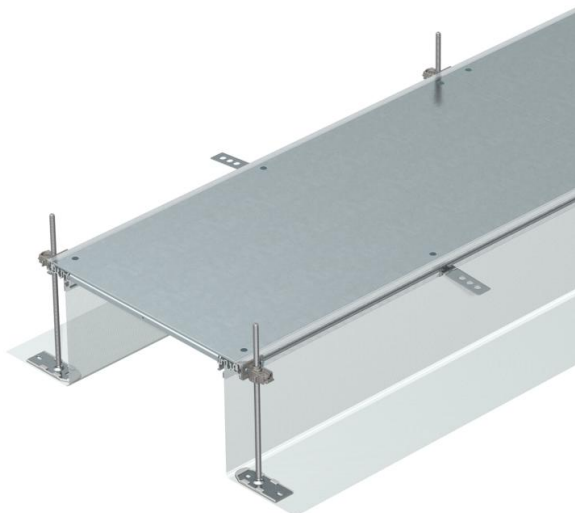

Tehniline andmeleht

Kanalielement, pime, kõrgus 40–240 mm

Artiklinumber: 7424020

Montaaživalmis kanalimoodul juhtmete vedamiseks, mis koosneb 3 isefikseeruvast pimekaanest, kahest painduvast metallkoest külgepandud külgeheinaga külgeprofiilist, põrandakatte tugiprofiilidest $H = 3$ mm. Tamekomplektis sisalduvad 6 kõrgusnivelleeritavat kinnitusnurgikut, 6 tasanduskihi ankrut ja 3 kaanetihendit kanali nominaallaiuste 200, 300 ja 400 puhul või 6 kaanetihendit kanali nominaallaiuste 500 ja 600 puhul. 400, 500 ja 600 mm kaane koormustugedele tingimata vajalikud reguleeremendid (jälgige reguleerkõrgust) ei kuulu tarnekomplekti, palun tellige eraldi. Kanali kaas on tarnimise ajaks kruvidega kinnitatud. Kolme pimekaanega ($L = 800$ mm).

St Teras

FS kuumtsingitud lintmeetodil

Põhiandmed

Artiklinumber	7424020
Nimetus 1	Kanaliosa, valutasapinnas
Nimetus 2	pimekaantega
Tootja	OBO
Mõõde	2400x200x240
Materjal	Teras
Pinnakate	kuumtsingitud lintmeetodil
Pindala standard	DIN EN 10346
Väikseim täisühik	2,4
Koguse ühik	Meeter
Kaal	867,08 kg
Kaaluühik	kg/100 m

Mõõtmed

Pikkus	2 400 mm
Laius	200 mm

Tehniline andmeleht

Kanalielement, pime, kõrgus 40–240 mm

Artiklinumber: 7424020

Tehnilised andmed

Paigaldusava kate	ei
Katted	3
Paigaldussüsteemi kinnitusviis	Põhi
Põhjaplekk	ei
Lukustuv kaanekinnitus	ei
Tihendi paigaldusvõimalus	jah
Põrandapealse paagi paigaldusava	ei
Lahtisidestatav	jah
Sobib paisumisvuugile	ei
Võrksein	jah
Max kanalikõrgus	240 mm
Min kanalikõrgus	40 mm
Kaane materjali paksus	4
Tasanduskihi miinimumpaksus	40
Ühendusavaga	ei
Koos potentsiaaliühtlustusega	ei
Vaheseinaga	ei
Üleulatuv	jah
Paigaldusava	ilma
Nimisuurus põrandakarpidele	250
Max joondusvahemik	240 mm
Min joondusvahemik	40 mm
Eemaldatav kaas	jah