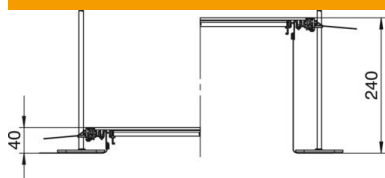

Tehniline andmeleht

Kanalielement, pime, kõrgus 40–240 mm

Artiklinumber: 7424020

Montaaživalmis kanalimoodul juhtmete vedamiseks, mis koosneb 3 isefikseeruvast pimekaanest, kahest painduvast metallkoest külgepandud külgeheinaga külgeprofiilist, põrandakatte tugiprofiilidest $H = 3$ mm. Tamekomplektis sisalduvad 6 kõrgusnivelleeritavat kinnitusnurgikut, 6 tasanduskihi ankrut ja 3 kaanetihendit kanali nominaallaiuste 200, 300 ja 400 puhul või 6 kaanetihendit kanali nominaallaiuste 500 ja 600 puhul. 400, 500 ja 600 mm kaane koormustugedele tingimata vajalikud reguleeremendid (jälgige reguleerkõrgust) ei kuulu tarnekomplekti, palun tellige eraldi. Kanali kaas on tarnimise ajaks kruvidega kinnitatud. Kolme pimekaanega ($L = 800$ mm).

St Teras

FS kuumtsingitud lintmeetodil

Põhiandmed

Artiklinumber	7424020
Nimetus 1	Kanaliosa, valutasapinnas
Nimetus 2	pimekaantega
Tootja	OBO
Mõõde	2400x200x240
Materjal	Teras
Pinnakate	kuumtsingitud lintmeetodil
Pindala standard	DIN EN 10346
Väikseim täisühik	2,4
Koguse ühik	Meeter
Kaal	867,08 kg
Kaaluühik	kg/100 m

Mõõtmed

Pikkus	2 400 mm
Laius	200 mm

Tehniline andmeleht

Kanalielement, pime, kõrgus 40–240 mm

Artiklinumber: 7424020

Tehnilised andmed

Paigaldusava kate	ei
Katted	3
Paigaldussüsteemi kinnitusviis	Põhi
Põhjaplekk	ei
Lukustuv kaanekinnitus	ei
Tihendi paigaldusvõimalus	jah
Põrandapealse paagi paigaldusava	ei
Lahtisidestatav	jah
Sobib paisumisvuugile	ei
Võrksein	jah
Max kanalikõrgus	240 mm
Min kanalikõrgus	40 mm
Kaane materjali paksus	4
Tasanduskihi miinimumpaksus	40
Ühendusavaga	ei
Koos potentsiaaliühtlustusega	ei
Vaheseinaga	ei
Üleulatuv	jah
Paigaldusava	ilma
Nimisuurus põrandakarpidele	250
Max joondusvahemik	240 mm
Min joondusvahemik	40 mm
Eemaldatav kaas	jah