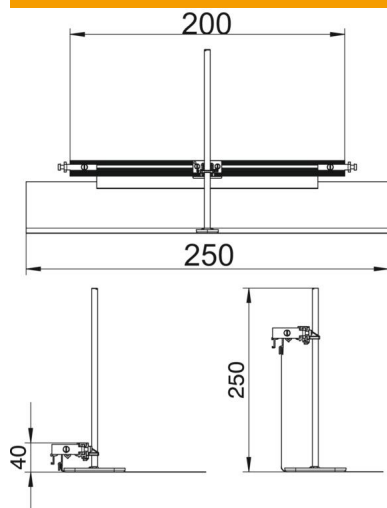

# Tehniline andmeleht

Kanali otsatükk, kõrgus 40–240 mm

Artiklinumber: 7424300

Kanali paigaldusvalmis otsakate, mis koosneb painduvast paneelist külje ja põhja kinnitusprofiilidega. Tamekomplekti kuuluvad kanali ühendusnurgik ja reguleeritava kõrgusega kinnitusnurgik.

## Põhiandmed

Artiklinumber	7424300
Tüüp	OKA-G20040240ES
Nimetus 1	Kanali otsatükk
Nimetus 2	kanaliile OKA-G ja OKA-W
Tootja	OBO
Materjal	Teras
Pinnakate	kuumtsingitud lintmeetodil
Pindala standard	DIN EN 10346
Väikseim täisühik	1
Koguse ühik	Tükk
Kaal	34 kg
Kaaluühik	kg/100 tk

# Tehniline andmeleht

Kanali otsatükk, kõrgus 40–240 mm

Artiklinumber: 7424300

## Mõõtmed

Pikkus	260 mm
Laius	200 mm
Mõõt h	40 mm