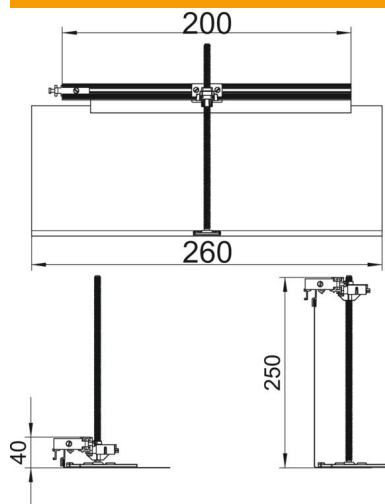

Tehniline andmeleht

Vasakuunalise nurkharu komplekt, kõrgus 40–240 mm

Artiklinumber: 7423960

Kohapealseks kanaliharumoodustamiseks 90° nurga all vasakule. Koos kõigi paigaldamiseks vajalike detailidega. Sobib kanalisüsteemide OKA-G ja OKA-W jaoks.

St Teras

FS kuumtsingitud lintmeetodil

Põhiandmed

Artiklinumber	7423960
Tüüp	OKA-G20040240FBL
Nimetus 1	Pöörang vasakule
Nimetus 2	kanalile OKA-G ja OKA-W
Tooja	OBO
Materjal	Teras
Pinnakate	kuumtsingitud lintmeetodil
Pindala standard	DIN EN 10346
Väikseim täisühik	1
Koguse ühik	Tükk
Kaal	57,7 kg
Kaaluühik	kg/100 tk

Tehniline andmeleht

Vasakuunalise nurkharu komplekt, kõrgus 40–240 mm

Artiklinumber: 7423960

Mõõtmed

Pikkus	260 mm
Laius	200 mm

Tehnilised andmed

Paigaldusava kate	ei
Põhjaplekk	ei
Lukustuv kaanekinnitus	ei
Tihendi paigaldusvõimalus	ei
Põrandapealse paagi paigaldusava	ei
Lahtisidestatav	ei
Funktsioon	Hargmik
Sobib paisumisvuugile	ei
Sobib põranda tasapinnas suletud põrandaspaigalduskanalile	ei
Sobib põranda tasapinnas avatava põrandaaluse kanaliga	ei
Sobib pealt kaetavale põrandaspaigalduskanalile	ei
Max kanalikõrgus	240 mm
Min kanalikõrgus	40 mm
Tasanduskihi miinimumpaksus	40
Ühendusavaga	ei
Koos potentsiaaliühtlustusega	ei
Vaheseinaga	ei
Üleulatuv	jah
Max joondusvahemik	200 mm
Min joondusvahemik	0 mm
Eemaldatav kaas	ei