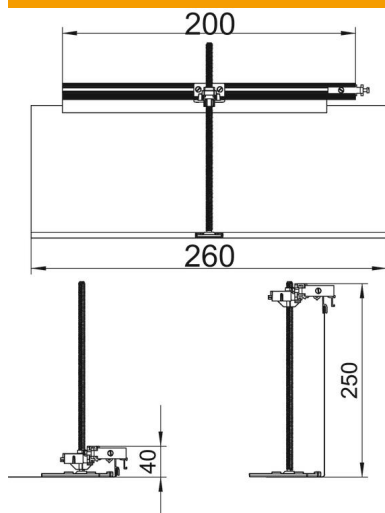

# Tehniline andmeleht

Paremasuunalise nurkharu komplekt, kõrgus 40–240 mm

Artiklinumber: 7423980

Kohapealseks kanaliharumoodustamiseks 90° nurga all paremale. Koos kõigi paigaldamiseks vajalike detailidega. Sobib kanalisüsteemide OKA-G ja OKA-W jaoks.

## Põhiandmed

Artiklinumber	7423980
Tüüp	OKA-G20040240FBR
Nimetus 1	Pöörang paremale
Nimetus 2	kanalile OKA-G ja OKA-W
Tooja	OBO
Materjal	Teras
Pinnakate	kuumtsingitud lintmeetodil
Pindala standard	DIN EN 10346
Väikseim täisühik	1
Koguse ühik	Tükk
Kaal	57,7 kg
Kaaluühik	kg/100 tk

# Tehniline andmeleht

Paremasuunalise nurkharu komplekt, kõrgus 40–240 mm

Artiklinumber: 7423980

## Mõõtmed

Pikkus	260 mm
Laius	200 mm