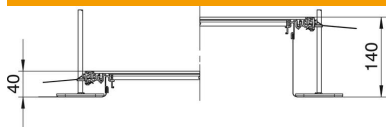

Tehniline andmeleht

Kanalimoodul, pime, kõrgus 40–140 mm

Artiklinumber: 7424002

Montaaživalmis kanalimoodul juhtmete vedamiseks, mis koosneb 3 isefikseeruvast pimekaanest, kahest painduvast metallkoest külgepandud külgeinaga külgeprofiilist, põrandakatte tugiprofiilidest $H = 3$ mm. Tamekomplektis sisalduvad 6 kõrgusnivelleeritavat kinnitusnurgikut, 6 tasanduskihi ankrut ja 3 kaanetihendit kanali nominaallaiuste 200, 300 ja 400 puhul või 6 kaanetihendit kanali nominaallaiuste 500 ja 600 puhul. 400, 500 ja 600 mm kaane koormustugelele tingimata vajalikud reguleeremendid (jälgige reguleerkõrgust) ei kuulu tarnekomplekti, palun tellige eraldi. Kanali kaas on tarnimise ajaks kruvidega kinnitatud.

St Teras

FS kuumtsingitud lintmeetodil

Põhiandmed

Artiklinumber	7424002
Nimetus 1	Kanaliosa, valutasapinnas
Nimetus 2	pimekaantega
Tootja	OBO
Mõõde	2400x300x140
Materjal	Teras
Pinnakate	kuumtsingitud lintmeetodil
Pindala standard	DIN EN 10346
Väikseim täisühik	2,4
Koguse ühik	Meeter
Kaal	1171,7 kg
Kaaluühik	kg/100 m

Mõõtmed

Pikkus	2 400 mm
Laius	300 mm

Tehniline andmeleht

Kanalimoodul, pime, kõrgus 40–140 mm

Artiklinumber: 7424002

Tehnilised andmed

Paigaldusava kate	ei
Katted	3
Paigaldussüsteemi kinnitusviis	Põhi
Põhjaplekk	ei
Lukustuv kaanekinnitus	ei
Tihendi paigaldusvõimalus	jah
Põrandapealse paagi paigaldusava	ei
Lahtisidestatav	jah
Sobib paisumisvuugile	ei
Võrksein	jah
Max kanalikõrgus	140 mm
Min kanalikõrgus	40 mm
Kaane materjali paksus	4
Tasanduskihi miinimumpaksus	40
Ühendusavaga	ei
Koos potentsiaaliühtlustusega	ei
Vaheseinaga	ei
Üleulatuv	jah
Paigaldusava	ilma
Max joondusvahemik	140 mm
Min joondusvahemik	40 mm
Eemaldatav kaas	jah