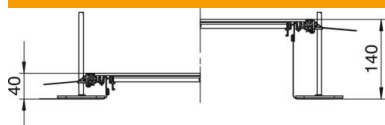

Mõõtmed

Pikkus	2 400 mm
Laius	300 mm