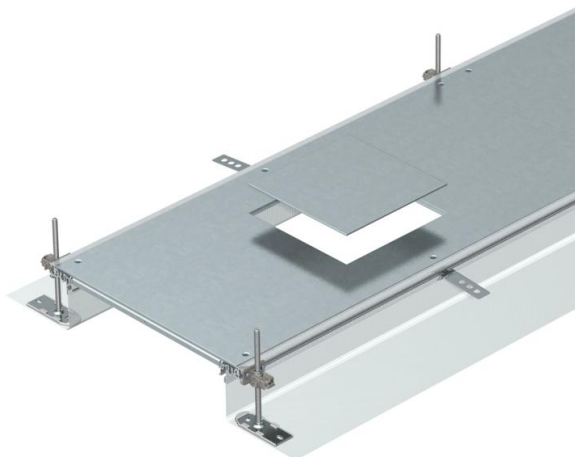

Tehniline andmeleht

Kanalielement GES4 jaoks, kõrgus 40–140 mm

Artiklinumber: 7424120

Montaaživalmis tasapinnaline kanalimoodul juhtmete vedamiseks, mis koosneb 3 süsteemikaanest, kahest külgepandud painduva külgseinaga metallkoest külgeprofiilist, põrandakatte tugiprofiilidest $H = 3$ mm. Kuivhooldusega põrandatega kuivadele siseruumidele. Sobib vastavaid süsteemitarvikuid kasutades ka märg- ja hooldusega põrandatele. Tamekomplektis sisalduvad 6 kõrgusnivelleeritavat kinnitussurgikut, 6 tasanduskihi ankrut ja 3 kaanetihendit kanali nominaallaiuste 200, 300 ja 400 puhul või 6 kaanetihendit kanali nominaallaiuste 500 ja 600 puhul. Tingimata vajalikud nivelleerimismoodulid (palun pidage silmas nivelleerimiskõrgust) kaanevuugi tugelede 400, 500 ja 600 ei sisaldu tarnekomplektis, palun tellige eraldi. Kanali kaas on tarnimise ajaks kruvidega kinnitatud. Keeratavate seadme paigalduskaante puhul on ühe nelinurkse paigaldusüksuse paigaldusava nimisuurus 4.

St Teras

FS kuumtsingitud lintmeetodil

Põhiandmed

Artiklinumber	7424120
Nimetus 1	Kanaliosa, valutasapinnas
Nimetus 2	Põrandakarbile GES4
Tootja	OBO
Mõõde	2400x300x140
Materjal	Teras
Pinnakate	kuumtsingitud lintmeetodil
Pindala standard	DIN EN 10346
Väikseim täisühik	2,4
Koguse ühik	Meeter
Kaal	1127,92 kg
Kaaluühik	kg/100 m