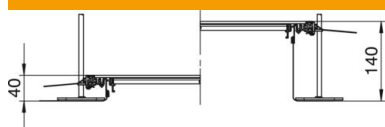

# Tehniline andmeleht

Kanalimoodul, pime, lukustuv, kõrgus 40–140 mm

Artiklinumber: 7424042

Montaaživalmis tasapinnaline kanalimoodul juhtmete vedamiseks, mis koosneb 3 süsteemikaanest, kahest külgepandud painduva külgseinaga metallkoest külgeprofiilist, põrandakatte tugiprofiilidest  $H = 3$  mm. Kuivhooldusega põrandatega kuivadele siseruumidele. Sobib vastavaid süsteemitarvikuid kasutades ka märg-  
hooldusega põrandatele. Tamekomplektis sisalduvad 6 kõrgusnivelleeritavat kinnitussurgikut, 6 tasanduskihi ankrut ja 3 kaanetihendit kanali nominaallaiuste 200, 300 ja 400 puhul või 6 kaanetihendit kanali nominaallaiuste 500 ja 600 puhul. 500 ja 600 mm nimilaiuste korral koormustegedele tingimata vajalikud reguleeremendid (tuleb järgida reguleerkõrgust) ei kuulu tarnekomplekti ning tuleb eraldi tellida. Kanali kaaned on kuni 400 mm nimilaiuse (kaasa arvatud) korral eelnevalt lukustusvedrudega varustatud.

## Põhiandmed

Artiklinumber	7424042
Nimetus 1	Kanaliosa, valutasapinnas
Nimetus 2	iselukustuvate pimekaantega
Tootja	OBO
Mõõde	2400x300x140
Materjal	Teras
Pinnakate	kuumtsingitud lintmeetodil
Pindala standard	DIN EN 10346
Väikseim täisühik	2,4
Koguse ühik	Meeter
Kaal	1158,7 kg
Kaaluühik	kg/100 m

## Mõõtmed

Pikkus	2 400 mm
Laius	300 mm

# Tehniline andmeleht

Kanalimoodul, pime, lukustuv, kõrgus 40–140 mm

Artiklinumber: 7424042