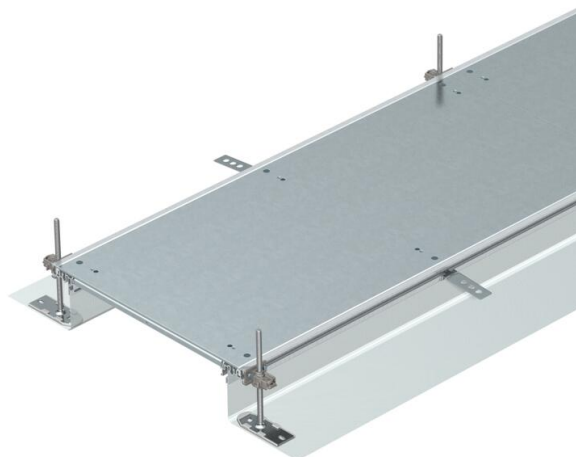

# Tehniline andmeleht

Kanalimoodul, pime, lukustuv, kõrgus 40–140 mm

Artiklinumber: 7424042

Montaaživalmis tasapinnaline kanalimoodul juhtmete vedamiseks, mis koosneb 3 süsteemikaanest, kahest külgepandud painduva külgseinaga metallkoest külgeprofiilist, põrandakatte tugiprofiilidest  $H = 3$  mm. Kuivhooldusega põrandatega kuivadele siseruumidele. Sobib vastavaid süsteemitarvikuid kasutades ka märg-  
hooldusega põrandatele. Tamekomplektis sisalduvad 6 kõrgusnivelleeritavat kinnitussurgikut, 6 tasanduskihi ankrut ja 3 kaanetihendit kanali nominaallaiuste 200, 300 ja 400 puhul või 6 kaanetihendit kanali nominaallaiuste 500 ja 600 puhul. 500 ja 600 mm nimilaiuste korral koormustegedele tingimata vajalikud reguleeremendid (tuleb järgida reguleerkõrgust) ei kuulu tarnekomplekti ning tuleb eraldi tellida. Kanali kaaned on kuni 400 mm nimilaiuse (kaasa arvatud) korral eelnevalt lukustusvedrudega varustatud.

## Põhiandmed

Artiklinumber	7424042
Nimetus 1	Kanaliosa, valutasapinnas
Nimetus 2	iselukustuvate pimekaantega
Tootja	OBO
Mõõde	2400x300x140
Materjal	Teras
Pinnakate	kuumtsingitud lintmeetodil
Pindala standard	DIN EN 10346
Väikseim täisühik	2,4
Koguse ühik	Meeter
Kaal	1158,7 kg
Kaaluühik	kg/100 m

## Mõõtmed

Pikkus	2 400 mm
Laius	300 mm

# Tehniline andmeleht

Kanalimoodul, pime, lukustuv, kõrgus 40–140 mm

Artiklinumber: 7424042