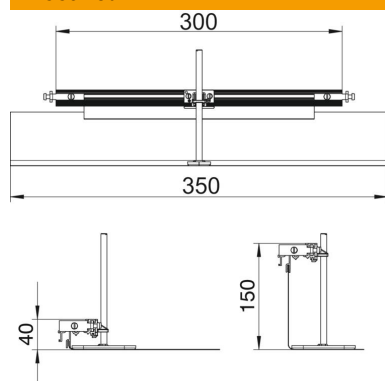

# Tehniline andmeleht

Kanali otsadetail, kõrgus 40–150 mm

Artiklinumber: 7424282

Kanali paigaldusvalmis otsakate, mis koosneb painduvast paneelist külje ja põhja kinnitusprofiilidega. Tamekomplekti kuuluvad kanali ühendusnurgik ja reguleeritava kõrgusega kinnitusnurgik.

## Põhiandmed

Artiklinumber	7424282
Nimetus 1	Kanali otsatükk
Nimetus 2	kanalile OKA-G ja OKA-W
Tooja	OBO
Materjal	Teras
Pinnakate	kuumtsingitud lintmeetodil
Pindala standard	DIN EN 10346
Väikseim täisühik	1
Koguse ühik	Tükk
Kaal	45 kg
Kaaluühik	kg/100 tk

## Mõõtmed

Pikkus	360 mm
Laius	300 mm
Mõõt h	40 mm

# Tehniline andmeleht

Kanali otsadetail, kõrgus 40–150 mm

Artiklinumber: 7424282