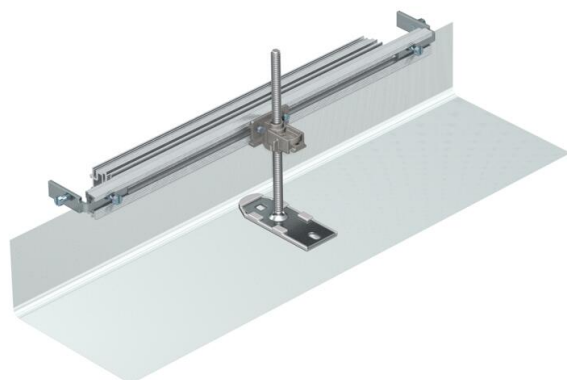

# Tehniline andmeleht

Kanali otsadetail, kõrgus 40–150 mm

Artiklinumber: 7424282

Kanali paigaldusvalmis otsakate, mis koosneb painduvast paneelist külje ja põhja kinnitusprofiilidega. Tamekomplekti kuuluvad kanali ühendusnurgik ja reguleeritava kõrgusega kinnitusnurgik.

## Põhiandmed

Artiklinumber	7424282
Nimetus 1	Kanali otsatükk
Nimetus 2	kanalile OKA-G ja OKA-W
Tooja	OBO
Materjal	Teras
Pinnakate	kuumtsingitud lintmeetodil
Pindala standard	DIN EN 10346
Väikseim täisühik	1
Koguse ühik	Tükk
Kaal	45 kg
Kaaluühik	kg/100 tk

## Mõõtmed

Pikkus	360 mm
Laius	300 mm
Mõõt h	40 mm