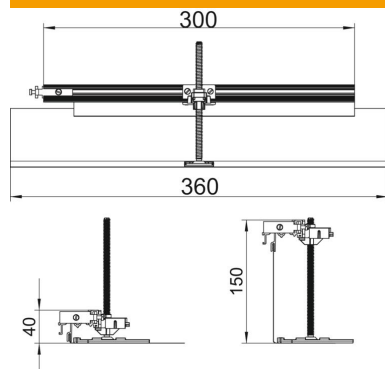

Tehniline andmeleht

Vasakusuunalise nurkharu komplekt, kõrgus 40–150 mm

Artiklinumber: 7423952

Kohapealseks kanaliharu moodustamiseks 90° nurga all vasakule. Koos kõigi paigaldamiseks vajalike detailidega. Sobib kanalisüsteemide OKA-G ja OKA-W jaoks.

St Teras

FS kuumtsingitud lintmeetodil

Põhiandmed

Artiklinumber	7423952
Nimetus 1	Pöörang vasakule
Nimetus 2	kanaliile OKA-G ja OKA-W
Tootja	OBO
Materjal	Teras
Pinnakate	kuumtsingitud lintmeetodil
Pindala standard	DIN EN 10346
Väikseim täisühik	1
Koguse ühik	Tükk
Kaal	62,8 kg
Kaaluühik	kg/100 tk

Tehniline andmeleht

Vasakuuunalise nurkharu komplekt, kõrgus 40–150 mm

Artiklinumber: 7423952

Mõõtmed

Pikkus	360 mm
Laius	300 mm

Tehnilised andmed

Paigaldusava kate	ei
Põhjaplekk	ei
Lukustuv kaanekinnitus	ei
Tihendi paigaldusvõimalus	ei
Põrandapealse paagi paigaldusava	ei
Lahtisidestatav	ei
Funktsioon	Hargmik
Sobib paisumisvuugile	ei
Sobib põranda tasapinnas suletud põrandaspaigalduskanalile	ei
Sobib põranda tasapinnas avatava põrandaaluse kanaliga	ei
Sobib pealt kaetavale põrandaspaigalduskanalile	ei
Max kanalikõrgus	150 mm
Min kanalikõrgus	40 mm
Tasanduskihi miinimumpaksus	40
Ühendusavaga	ei
Koos potentsiaaliühtlustusega	ei
Vaheseinaga	ei
Üleulatuv	jah
Max joondusvahemik	110 mm
Min joondusvahemik	0 mm
Eemaldatav kaas	ei