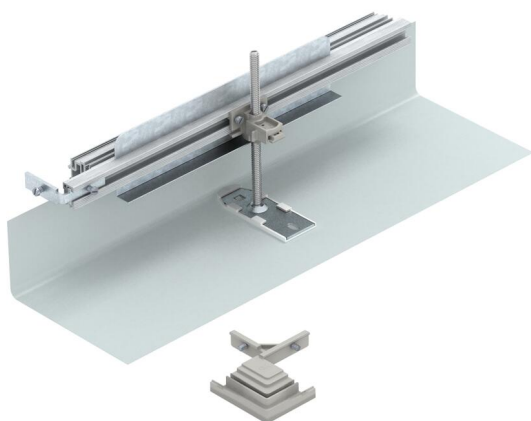

Tehniline andmeleht

Vasakusuunalise nurkharu komplekt, kõrgus 40–150 mm

Artiklinumber: 7423952

Kohapealseks kanaliharu moodustamiseks 90° nurga all vasakule. Koos kõigi paigaldamiseks vajalike detailidega. Sobib kanalisüsteemide OKA-G ja OKA-W jaoks.

St Teras

FS kuumtsingitud lintmeetodil

Põhiandmed

Artiklinumber	7423952
Nimetus 1	Pöörang vasakule
Nimetus 2	kanaliile OKA-G ja OKA-W
Tootja	OBO
Materjal	Teras
Pinnakate	kuumtsingitud lintmeetodil
Pindala standard	DIN EN 10346
Väikseim täisühik	1
Koguse ühik	Tükk
Kaal	62,8 kg
Kaaluühik	kg/100 tk

Tehniline andmeleht

Vasakuuunalise nurkharu komplekt, kõrgus 40–150 mm

Artiklinumber: 7423952

Mõõtmed

Pikkus	360 mm
Laius	300 mm

Tehnilised andmed

Paigaldusava kate	ei
Põhjaplekk	ei
Lukustuv kaanekinnitus	ei
Tihendi paigaldusvõimalus	ei
Põrandapealse paagi paigaldusava	ei
Lahtisidestatav	ei
Funktsioon	Hargmik
Sobib paisumisvuugile	ei
Sobib põranda tasapinnas suletud põrandaspaigalduskanalile	ei
Sobib põranda tasapinnas avatava põrandaaluse kanaliga	ei
Sobib pealt kaetavale põrandaspaigalduskanalile	ei
Max kanalikõrgus	150 mm
Min kanalikõrgus	40 mm
Tasanduskihi miinimumpaksus	40
Ühendusavaga	ei
Koos potentsiaaliühtlustusega	ei
Vaheseinaga	ei
Üleulatuv	jah
Max joondusvahemik	110 mm
Min joondusvahemik	0 mm
Eemaldatav kaas	ei