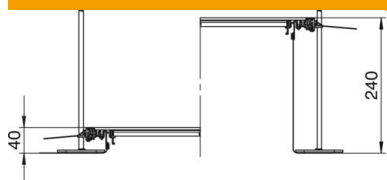

Tehniline andmeleht

Kanalimoodul, pime, kõrgus 40–240 mm

Artiklinumber: 7424022

Montaaživalmis kanalimoodul juhtmete vedamiseks, mis koosneb 3 isefikseeruvast pimekaanest, kahest painduvast metallkoest külgepandud külgeinaga külgeprofiilist, põrandakatte tugiprofiilidest $H = 3$ mm. Tamekomplektis sisalduvad 6 kõrgusnivelleeritavat kinnitusnurgikut, 6 tasanduskihi ankrut ja 3 kaanetihendit kanali nominaallaiuste 200, 300 ja 400 puhul või 6 kaanetihendit kanali nominaallaiuste 500 ja 600 puhul. 400, 500 ja 600 mm kaane koormustugedele tingimata vajalikud reguleeremendid (jälgige reguleerkõrgust) ei kuulu tarnekomplekti, palun tellige eraldi. Kanali kaas on tarnimise ajaks kruvidega kinnitatud.

St Teras

FS kuumtsingitud lintmeetodil

Põhiandmed

Artiklinumber	7424022
Nimetus 1	Kanaliosa, valutasapinnas
Nimetus 2	pimekaantega
Tootja	OBO
Mõõde	2400x300x240
Materjal	Teras
Pinnakate	kuumtsingitud lintmeetodil
Pindala standard	DIN EN 10346
Väikseim täisühik	2,4
Koguse ühik	Meeter
Kaal	1190 kg
Kaaluühik	kg/100 m

Mõõtmed

Pikkus	2 400 mm
Laius	300 mm

Tehniline andmeleht

Kanalimoodul, pime, kõrgus 40–240 mm

Artiklinumber: 7424022

Tehnilised andmed

Paigaldusava kate	ei
Katted	3
Paigaldussüsteemi kinnitusviis	Põhi
Põhjaplekk	ei
Lukustuv kaanekinnitus	ei
Tihendi paigaldusvõimalus	jah
Põrandapealse paagi paigaldusava	ei
Lahtisidestatav	jah
Sobib paisumisvuugile	ei
Võrksein	jah
Max kanalikõrgus	240 mm
Min kanalikõrgus	40 mm
Kaane materjali paksus	4
Tasanduskihi miinimumpaksus	40
Ühendusavaga	ei
Koos potentsiaaliühtlustusega	ei
Vaheseinaga	ei
Üleulatuv	jah
Paigaldusava	ilma
Max joondusvahemik	240 mm
Min joondusvahemik	40 mm
Eemaldatav kaas	jah