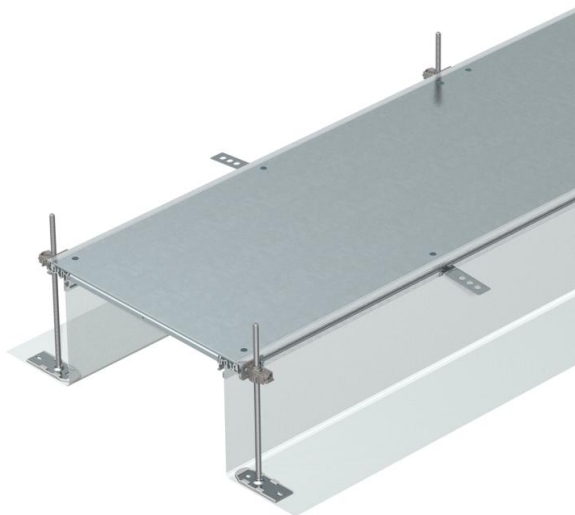

Tehniline andmeleht

Kanalimoodul, pime, kõrgus 40–240 mm

Artiklinumber: 7424022

Montaaživalmis kanalimoodul juhtmete vedamiseks, mis koosneb 3 isefikseeruvast pimekaanest, kahest painduvast metallkoest külgepandud külgeinaga külgeprofiilist, põrandakatte tugiprofiilidest $H = 3$ mm. Tamekomplektis sisalduvad 6 kõrgusnivelleeritavat kinnitusnurgikut, 6 tasanduskihi ankrut ja 3 kaanetihendit kanali nominaallaiuste 200, 300 ja 400 puhul või 6 kaanetihendit kanali nominaallaiuste 500 ja 600 puhul. 400, 500 ja 600 mm kaane koormustugedele tingimata vajalikud reguleeremendid (jälgige reguleerkõrgust) ei kuulu tarnekomplekti, palun tellige eraldi. Kanali kaas on tarnimise ajaks kruvidega kinnitatud.

St Teras

FS kuumtsingitud lintmeetodil

Põhiandmed

Artiklinumber	7424022
Nimetus 1	Kanaliosa, valutasapinnas
Nimetus 2	pimekaantega
Tootja	OBO
Mõõde	2400x300x240
Materjal	Teras
Pinnakate	kuumtsingitud lintmeetodil
Pindala standard	DIN EN 10346
Väikseim täisühik	2,4
Koguse ühik	Meeter
Kaal	1190 kg
Kaaluühik	kg/100 m

Mõõtmed

Pikkus	2 400 mm
Laius	300 mm

Tehniline andmeleht

Kanalimoodul, pime, kõrgus 40–240 mm

Artiklinumber: 7424022

Tehnilised andmed

Paigaldusava kate	ei
Katted	3
Paigaldussüsteemi kinnitusviis	Põhi
Põhjaplekk	ei
Lukustuv kaanekinnitus	ei
Tihendi paigaldusvõimalus	jah
Põrandapealse paagi paigaldusava	ei
Lahtisidestatav	jah
Sobib paisumisvuugile	ei
Võrksein	jah
Max kanalikõrgus	240 mm
Min kanalikõrgus	40 mm
Kaane materjali paksus	4
Tasanduskihi miinimumpaksus	40
Ühendusavaga	ei
Koos potentsiaaliühtlustusega	ei
Vaheseinaga	ei
Üleulatuv	jah
Paigaldusava	ilma
Max joondusvahemik	240 mm
Min joondusvahemik	40 mm
Eemaldatav kaas	jah