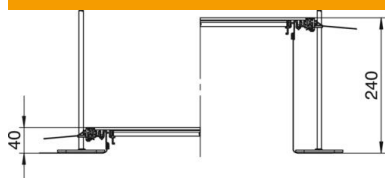

## Kanalielement GES4 jaoks, kõrgus 40–240 mm

Artiklinumber: 7424140

Montaaživalmis tasapinnaline kanalimoodul juhtmete vedamiseks, mis koosneb 3 süsteemikaanest, kahest külgepandud painduva külgseinaga metallkoest külgprofiilist, põrandakatte tugiprofiilidest  $H = 3$  mm. Kuivhooldusega põrandatega kuivadele siseruumidele. Sobib vastavaid süsteemitarvikuid kasutades ka märg- ja hooldusega põrandatele. Tamekomplektis sisalduvad 6 kõrgusnivelleeritavat kinnitussurgikut, 6 tasanduskihi ankrut ja 3 kaanetihendit kanali nominaallaiuste 200, 300 ja 400 puhul või 6 kaanetihendit kanali nominaallaiuste 500 ja 600 puhul. 400, 500 ja 600 mm nimilaiuste korral koormustugelede tingimata vajalikud reguleerilemendid (tuleb järgida reguleerikõrgust) ei kuulu tarnekomplekti ning tuleb eraldi tellida. Kanali kaaned on kuni 400 mm nimilaiuse (kaasa arvatud) korral kinni kruvitud.

Keeratavate seadme paigalduskaante puhul on ühe nelinurkse paigaldusüksuse paigaldusava nimisuurus 4.

**St** Teras

**FS** kuumtsingitud lintmeetodil

### Põhiandmed

Artiklinumber	7424140
Nimetus 1	Kanaliosa, valutasapinnas
Nimetus 2	Põrandakarbile GES4
Tootja	OBO
Mõõde	2400x300x240
Materjal	Teras
Pinnakate	kuumtsingitud lintmeetodil
Pindala standard	DIN EN 10346
Väikseim täisühik	2,4
Koguse ühik	Meeter
Kaal	1147,5 kg
Kaaluühik	kg/100 m

### Mõõtmed

Pikkus	2 400 mm
Laius	300 mm