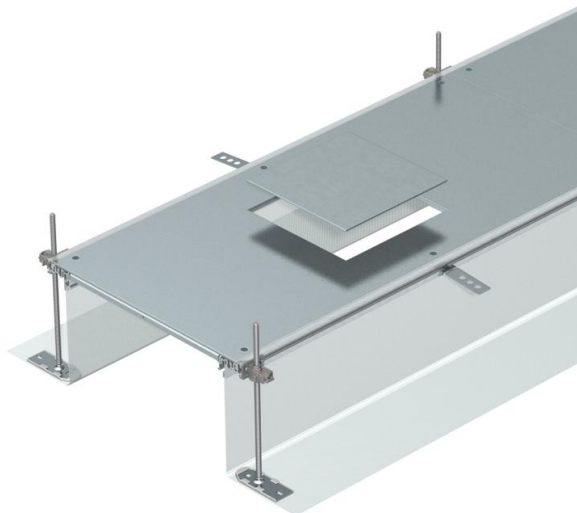

## Kanalielement GES4 jaoks, kõrgus 40–240 mm

Artiklinumber: 7424140

Montaaživalmis tasapinnaline kanalimoodul juhtmete vedamiseks, mis koosneb 3 süsteemikaanest, kahest külgepandud painduva külgseinaga metallkoest külgprofiilist, põrandakatte tugiprofiilidest  $H = 3$  mm. Kuivhooldusega põrandatega kuivadele siseruumidele. Sobib vastavaid süsteemitarvikuid kasutades ka märg- ja hooldusega põrandatele. Tamekomplektis sisalduvad 6 kõrgusnivelleeritavat kinnitussurgikut, 6 tasanduskihi ankrut ja 3 kaanetihendit kanali nominaallaiuste 200, 300 ja 400 puhul või 6 kaanetihendit kanali nominaallaiuste 500 ja 600 puhul. 400, 500 ja 600 mm nimilaiuste korral koormustugelede tingimata vajalikud reguleerilemendid (tuleb järgida reguleerikõrgust) ei kuulu tarnekomplekti ning tuleb eraldi tellida. Kanali kaaned on kuni 400 mm nimilaiuse (kaasa arvatud) korral kinni kruvitud.

Keeratavate seadme paigalduskaante puhul on ühe nelinurkse paigaldusüksuse paigaldusava nimisuurus 4.

**St** Teras

**FS** kuumtsingitud lintmeetodil

### Põhiandmed

Artiklinumber	7424140
Nimetus 1	Kanaliosa, valutasapinnas
Nimetus 2	Põrandakarbile GES4
Tootja	OBO
Mõõde	2400x300x240
Materjal	Teras
Pinnakate	kuumtsingitud lintmeetodil
Pindala standard	DIN EN 10346
Väikseim täisühik	2,4
Koguse ühik	Meeter
Kaal	1147,5 kg
Kaaluühik	kg/100 m

### Mõõtmed

Pikkus	2 400 mm
Laius	300 mm