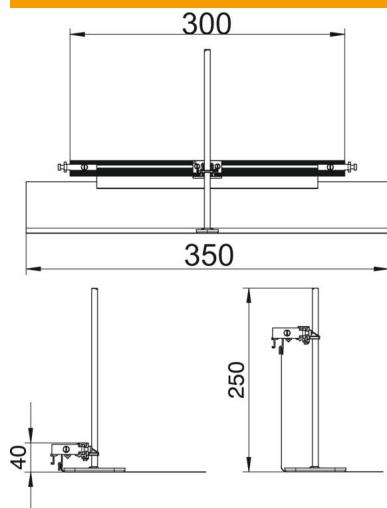

Tehniline andmeleht

Kanali otsadetail, kõrgus 40–240 mm

Artiklinumber: 7424302

Kanali paigaldusvalmis otsakate, mis koosneb painduvast paneelist külje ja põhja kinnitusprofiilidega. Tamekomplekti kuuluvad kanali ühendusnurgik ja reguleeritava kõrgusega kinnitusnurgik.

St Teras

FS kuumtsingitud lintmeetodil

Põhiandmed

Artiklinumber	7424302
Tüüp	OKA-G30040240ES
Nimetus 1	Kanali otsatükk
Nimetus 2	kanaliile OKA-G ja OKA-W
Tootja	OBO
Materjal	Teras
Pinnakate	kuumtsingitud lintmeetodil
Pindala standard	DIN EN 10346
Väikseim täisühik	1
Koguse ühik	Tükk
Kaal	47 kg
Kaaluühik	kg/100 tk

Tehniline andmeleht

Kanali otsadetail, kõrgus 40–240 mm

Artiklinumber: 7424302

Mõõtmed

Pikkus	360 mm
Laius	300 mm
Mõõt h	40 mm

Tehnilised andmed

Sobib põranda tasapinnas suletud põrandaspaigalduskanalile	ei
Sobib põranda tasapinnas avatava põrandaaluse kanaliga	jah
Sobib pealt kaetavale põrandaspaigalduskanalile	ei
Max kanalikõrgus	240 mm
Min kanalikõrgus	40 mm
Max joondusvahemik	200 mm
Min joondusvahemik	0 mm