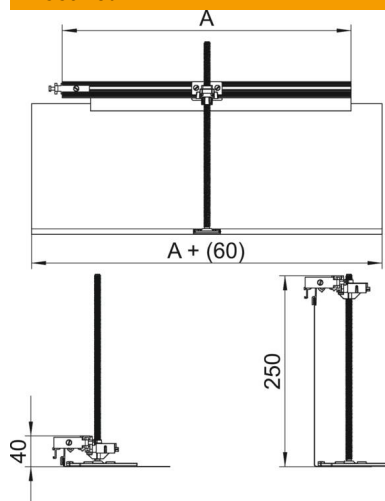

Tehniline andmeleht

Vasakuunalise nurkharu komplekt, kõrgus 40–240 mm

Artiklinumber: 7423962

Kohapealseks kanaliharumoodustamiseks 90° nurga all vasakule. Koos kõigi paigaldamiseks vajalike detailidega. Sobib kanalisüsteemide OKA-G ja OKA-W jaoks.

St Teras

FS kuumtsingitud lintmeetodil

Põhiandmed

Artiklinumber	7423962
Tüüp	OKA-G30040240FBL
Nimetus 1	Pöörang vasakule
Nimetus 2	kanalile OKA-G ja OKA-W
Tooja	OBO
Materjal	Teras
Pinnakate	kuumtsingitud lintmeetodil
Pindala standard	DIN EN 10346
Väikseim täisühik	1
Koguse ühik	Tükk
Kaal	69,7 kg
Kaaluühik	kg/100 tk

Tehniline andmeleht

Vasakuunalise nurkharu komplekt, kõrgus 40–240 mm

Artiklinumber: 7423962

Mõõtmed

Pikkus	360 mm
Laius	300 mm

Tehnilised andmed

Paigaldusava kate	ei
Põhjaplekk	ei
Lukustuv kaanekinnitus	ei
Tihendi paigaldusvõimalus	ei
Põrandapealse paagi paigaldusava	ei
Lahtisidestatav	ei
Funktsioon	Hargmik
Sobib paisumisvuugile	ei
Sobib põranda tasapinnas suletud põrandaspaigalduskanalile	ei
Sobib põranda tasapinnas avatava põrandaaluse kanaliga	ei
Sobib pealt kaetavale põrandaspaigalduskanalile	ei
Max kanalikõrgus	240 mm
Min kanalikõrgus	40 mm
Tasanduskihi miinimumpaksus	40
Ühendusavaga	ei
Koos potentsiaaliühtlustusega	ei
Vaheseinaga	ei
Üleulatuv	jah
Max joondusvahemik	200 mm
Min joondusvahemik	0 mm
Eemaldatav kaas	ei