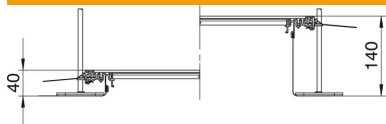

# Tehniline andmeleht

Kanalimoodul, pime, kõrgus 40–140 mm

Artiklinumber: 7424004

Montaaživalmis kanalimoodul juhtmete vedamiseks, mis koosneb 3 isefikseeruvast pimekaanest, kahest painduvast metalloest külgepandud külgeseinaga külgeprofiilist, põrandakatte tugiprofiilidest  $H = 3$  mm. Tamekomplektis sisalduvad 6 kõrgusnivelleeritavat kinnitusnurgikut, 6 tasanduskihi ankrut ja 3 kaanetihendit kanali nominaallaiuste 200, 300 ja 400 puhul või 6 kaanetihendit kanali nominaallaiuste 500 ja 600 puhul. 400, 500 ja 600 mm kaane koormustugedele tingimata vajalikud reguleeremendid (jälgige reguleerkõrgust) ei kuulu tarnekomplekti, palun tellige eraldi. Kanali kaas on tarnimise ajaks kruvidega kinnitatud.

## Põhiandmed

Artiklinumber	7424004
Nimetus 1	Kanaliosa, valutasapinnas
Nimetus 2	pimekaantega
Tootja	OBO
Mõõde	2400x400x140
Materjal	Teras
Pinnakate	kuumtsingitud lintmeetodil
Pindala standard	DIN EN 10346
Väikseim täisühik	2,4
Koguse ühik	Meeter
Kaal	1489,22 kg
Kaaluühik	kg/100 m

## Mõõtmed

Pikkus	2 400 mm
Laius	400 mm