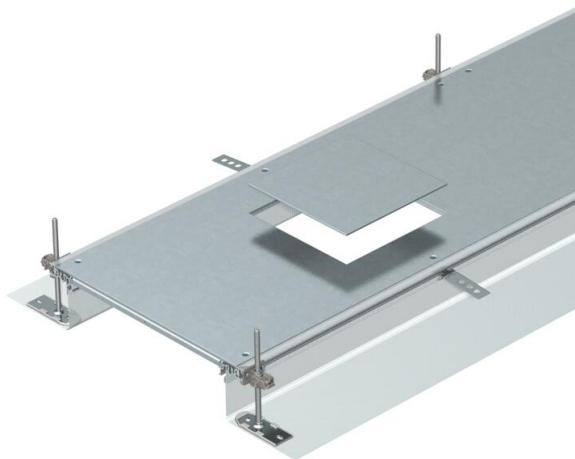

Tehniline andmeleht

Kanalimoodul GES4 jaoks, kõrgus 40–140 mm

Artiklinumber: 7424122

Montaaživalmis tasapinnaline kanalimoodul juhtmete vedamiseks, mis koosneb 3 süsteemikaanest, kahest külgepandud painduva külgseinaga metallkoest külgeprofiilist, põrandakatte tugiprofiilidest $H = 3$ mm. Kuivhooldusega põrandatega kuivadele siseruumidele. Sobib vastavaid süsteemitarvikuid kasutades ka märg-
hooldusega põrandatele. Tamekomplektis sisalduvad 6 kõrgusnivelleeritavat kinnitussurgikut, 6 tasanduskihi ankrut ja 3 kaanetihendit kanali nominaallaiuste 200, 300 ja 400 puhul või 6 kaanetihendit kanali nominaallaiuste 500 ja 600 puhul. Tingimata vajalikud nivelleerimismoodulid (palun pidage silmas nivelleerimiskõrgust) kaanevuugi tugelede 400, 500 ja 600 ei sisaldu tarnekomplektis, palun tellige eraldi. Kanali kaas on tarnimise ajaks kruvidega kinnitatud. Keeratavate seadme paigalduskaante puhul on ühe nelinurkse paigaldusüksuse paigaldusava nimisuurus 4.

St Teras

FS kuumtsingitud lintmeetodil

Põhiandmed

Artiklinumber	7424122
Nimetus 1	Kanaliosa, valutasapinnas
Nimetus 2	Põrandakarbile GES4
Tootja	OBO
Mõõde	2400x400x140
Materjal	Teras
Pinnakate	kuumtsingitud lintmeetodil
Pindala standard	DIN EN 10346
Väikseim täisühik	2,4
Koguse ühik	Meeter
Kaal	1453,3 kg
Kaaluühik	kg/100 m