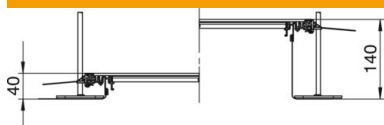

Mõõtmed

Pikkus	2 400 mm
Laius	400 mm