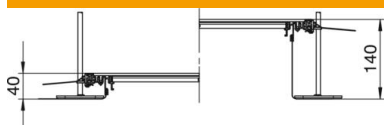

Tehniline andmeleht

Kanalimoodul, pime, lukustuv, kõrgus 40–140 mm

Artiklinumber: 7424044

Montaaživalmis tasapinnaline kanalimoodul juhtmete vedamiseks, mis koosneb 3 süsteemikaanest, kahest külgepandud painduva külgseinaga metallkoest külgeprofiilist, põrandakatte tugiprofiilidest $H = 3$ mm. Kuivhooldusega põrandatega kuivadele siseruumidele. Sobib vastavaid süsteemitarvikuid kasutades ka märghooldusega põrandatele. Tamekomplektis sisalduvad 6 kõrgusnivelleeritavat kinnitusringikut, 6 tasanduskihi ankrut ja 3 kaanetihendit kanali nominaallaiuste 200, 300 ja 400 puhul või 6 kaanetihendit kanali nominaallaiuste 500 ja 600 puhul. 500 ja 600 mm nimilaiuste korral koormustegedele tingimata vajalikud reguleeremendid (tuleb järgida reguleerikõrgust) ei kuulu tarnekomplekti ning tuleb eraldi tellida. Kanali kaaned on kuni 400 mm nimilaiuse (kaasa arvatud) korral eelnevalt lukustusvedrudega varustatud.

St Teras

FS kuumtsingitud lintmeetodil

Põhiandmed

Artiklinumber	7424044
Nimetus 1	Kanaliosa, valutasapinnas
Nimetus 2	iselukustuvate pimekaantega
Tootja	OBO
Mõõde	2400x400x140
Materjal	Teras
Pinnakate	kuumtsingitud lintmeetodil
Pindala standard	DIN EN 10346
Väikseim täisühik	2,4
Koguse ühik	Meeter
Kaal	1484,2 kg
Kaaluühik	kg/100 m

Mõõtmed

Pikkus	2 400 mm
Laius	400 mm

Tehniline andmeleht

Kanalimoodul, pime, lukustuv, kõrgus 40–140 mm

Artiklinumber: 7424044

Tehnilised andmed

Paigaldusava kate	ei
Katted	3
Paigaldussüsteemi kinnitusviis	Põhi
Põhjaplekk	ei
Põhjahooldus	märg
Lukustuv kaanekinnitus	jah
Tihendi paigaldusvõimalus	jah
Põrandapealse paagi paigaldusava	ei
Lahtisidestatav	jah
Sobib paisumisvuugile	ei
Võrksein	jah
Max kanalikõrgus	140 mm
Min kanalikõrgus	40 mm
Kaane materjali paksus	4
Tasanduskihi miinimumpaksus	40
Ühendusavaga	ei
Koos potentsiaaliühtlustusega	ei
Vaheseinaga	ei
Üleulatuv	jah
Paigaldusava	ilma
Max joondusvahemik	140 mm
Min joondusvahemik	40 mm
Eemaldatav kaas	jah