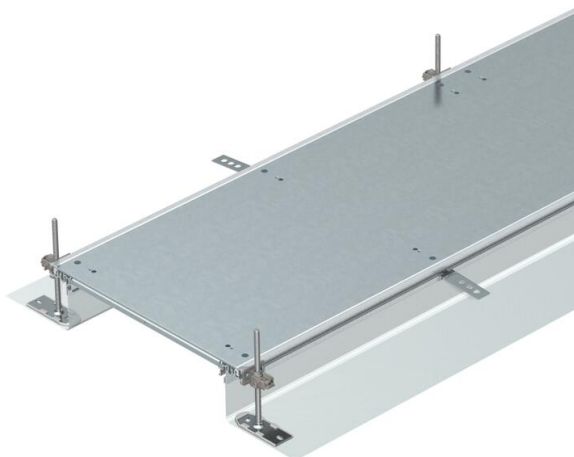

Tehniline andmeleht

Kanalimoodul, pime, lukustuv, kõrgus 40–140 mm

Artiklinumber: 7424044

Montaaživalmis tasapinnaline kanalimoodul juhtmete vedamiseks, mis koosneb 3 süsteemikaanest, kahest külgepandud painduva külgseinaga metallkoest külgeprofiilist, põrandakatte tugiprofiilidest $H = 3$ mm. Kuivhooldusega põrandatega kuivadele siseruumidele. Sobib vastavaid süsteemitarvikuid kasutades ka märghooldusega põrandatele. Tamekomplektis sisalduvad 6 kõrgusnivelleeritavat kinnitusringikut, 6 tasanduskihi ankrut ja 3 kaanetihendit kanali nominaallaiuste 200, 300 ja 400 puhul või 6 kaanetihendit kanali nominaallaiuste 500 ja 600 puhul. 500 ja 600 mm nimilaiuste korral koormustegedele tingimata vajalikud reguleeremendid (tuleb järgida reguleerikõrgust) ei kuulu tarnekomplekti ning tuleb eraldi tellida. Kanali kaaned on kuni 400 mm nimilaiuse (kaasa arvatud) korral eelnevalt lukustusvedrudega varustatud.

St Teras

FS kuumtsingitud lintmeetodil

Põhiandmed

Artiklinumber	7424044
Nimetus 1	Kanaliosa, valutasapinnas
Nimetus 2	iselukustuvate pimekaantega
Tootja	OBO
Mõõde	2400x400x140
Materjal	Teras
Pinnakate	kuumtsingitud lintmeetodil
Pindala standard	DIN EN 10346
Väikseim täisühik	2,4
Koguse ühik	Meeter
Kaal	1484,2 kg
Kaaluühik	kg/100 m

Mõõtmed

Pikkus	2 400 mm
Laius	400 mm

Tehniline andmeleht

Kanalimoodul, pime, lukustuv, kõrgus 40–140 mm

Artiklinumber: 7424044

Tehnilised andmed

Paigaldusava kate	ei
Katted	3
Paigaldussüsteemi kinnitusviis	Põhi
Põhjaplekk	ei
Põhjahooldus	märg
Lukustuv kaanekinnitus	jah
Tihendi paigaldusvõimalus	jah
Põrandapealse paagi paigaldusava	ei
Lahtisidestatav	jah
Sobib paisumisvuugile	ei
Võrksein	jah
Max kanalikõrgus	140 mm
Min kanalikõrgus	40 mm
Kaane materjali paksus	4
Tasanduskihi miinimumpaksus	40
Ühendusavaga	ei
Koos potentsiaaliühtlustusega	ei
Vaheseinaga	ei
Üleulatuv	jah
Paigaldusava	ilma
Max joondusvahemik	140 mm
Min joondusvahemik	40 mm
Eemaldatav kaas	jah