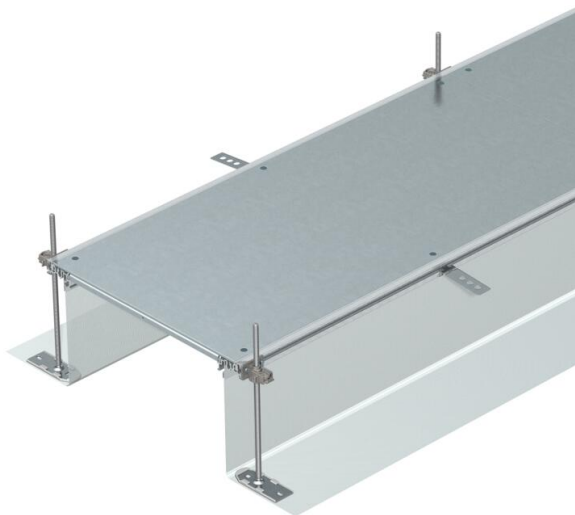

# Tehniline andmeleht

Kanalimoodul, pime, kõrgus 40–240 mm

Artiklinumber: 7424024

Montaaživalmis kanalimoodul juhtmete vedamiseks, mis koosneb 3 isefikseeruvast pimekaanest, kahest painduvast metallkoest külgepandud külgeheinaga külgeprofiilist, põrandakatte tugiprofiilidest  $H = 3$  mm. Tamekomplektis sisalduvad 6 kõrgusnivelleeritavat kinnitusnurgikut, 6 tasanduskihi ankrut ja 3 kaanetihendit kanali nominaallaiuste 200, 300 ja 400 puhul või 6 kaanetihendit kanali nominaallaiuste 500 ja 600 puhul. 400, 500 ja 600 mm kaane koormustugedele tingimata vajalikud reguleeremendid (jälgige reguleerkõrgust) ei kuulu tarnekomplekti, palun tellige eraldi. Kanali kaas on tarnimise ajaks kruvidega kinnitatud.

## Põhiandmed

Artiklinumber	7424024
Nimetus 1	Kanaliosa, valutasapinnas
Nimetus 2	pimekaantega
Tootja	OBO
Mõõde	2400x400x240
Materjal	Teras
Pinnakate	kuumtsingitud lintmeetodil
Pindala standard	DIN EN 10346
Väikseim täisühik	2,4
Koguse ühik	Meeter
Kaal	1507,5 kg
Kaaluühik	kg/100 m

## Mõõtmed

Pikkus	2 400 mm
Laius	400 mm

# Tehniline andmeleht

Kanalimoodul, pime, kõrgus 40–240 mm

Artiklinumber: 7424024