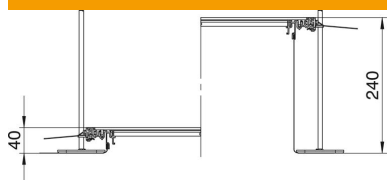

# Tehniline andmeleht

Kanalimoodul, pime, kõrgus 40–240 mm

Artiklinumber: 7424024

Montaaživalmis kanalimoodul juhtmete vedamiseks, mis koosneb 3 isefikseeruvast pimekaanest, kahest painduvast metallkoest külgepandud külgeheinaga külgeprofiilist, põrandakatte tugiprofiilidest  $H = 3$  mm. Tamekomplektis sisalduvad 6 kõrgusnivelleeritavat kinnitusnurgikut, 6 tasanduskihi ankrut ja 3 kaanetihendit kanali nominaallaiuste 200, 300 ja 400 puhul või 6 kaanetihendit kanali nominaallaiuste 500 ja 600 puhul. 400, 500 ja 600 mm kaane koormustugedele tingimata vajalikud reguleeremendid (jälgige reguleerkõrgust) ei kuulu tarnekomplekti, palun tellige eraldi. Kanali kaas on tarnimise ajaks kruvidega kinnitatud.

## Põhiandmed

Artiklinumber	7424024
Nimetus 1	Kanaliosa, valutasapinnas
Nimetus 2	pimekaantega
Tootja	OBO
Mõõde	2400x400x240
Materjal	Teras
Pinnakate	kuumtsingitud lintmeetodil
Pindala standard	DIN EN 10346
Väikseim täisühik	2,4
Koguse ühik	Meeter
Kaal	1507,5 kg
Kaaluühik	kg/100 m

## Mõõtmed

Pikkus	2 400 mm
Laius	400 mm

# Tehniline andmeleht

Kanalimoodul, pime, kõrgus 40–240 mm

Artiklinumber: 7424024