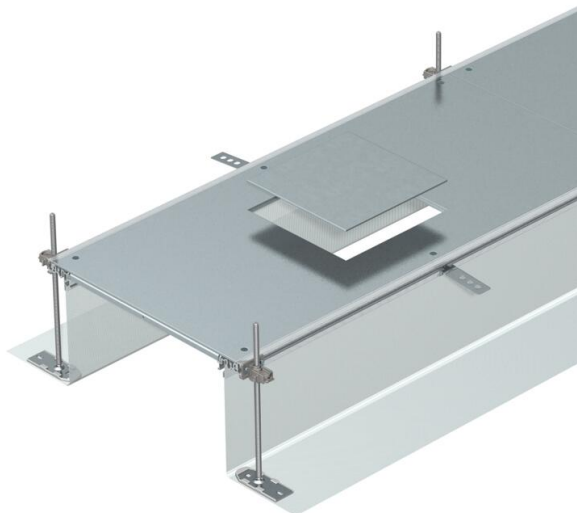

# Tehniline andmeleht

Kanalimoodul GES4 jaoks, kõrgus 40–240 mm

Artiklinumber: 7424142

Montaaživalmis tasapinnaline kanalimoodul juhtmete vedamiseks, mis koosneb 3 süsteemikaanest, kahest külgepandud painduva külgseinaga metallkoest külgprofiilist, põrandakatte tugiprofiilidest  $H = 3$  mm. Kuivhooldusega põrandatega kuivadele siseruumidele. Sobib vastavaid süsteemitarvikuid kasutades ka märg- ja hooldusega põrandatele. Tamekomplektis sisalduvad 6 kõrgusnivelleeritavat kinnitussurgikut, 6 tasanduskihi ankrut ja 3 kaanetihendit kanali nominaallaiuste 200, 300 ja 400 puhul või 6 kaanetihendit kanali nominaallaiuste 500 ja 600 puhul. 400, 500 ja 600 mm nimilaiuste korral koormustugedele tingimata vajalikud reguleerilemendid (tuleb järgida reguleerikõrgust) ei kuulu tarnekomplekti ning tuleb eraldi tellida. Kanali kaaned on kuni 400 mm nimilaiuse (kaasa arvatud) korral kinni kruvitud.

Keeratavate seadme paigalduskaante puhul on ühe nelinurkse paigaldusüksuse paigaldusava nimisuurus 4.

St Teras

FS kuumtsingitud lintmeetodil

## Põhiandmed

Artiklinumber	7424142
Nimetus 1	Kanaliosa, valutasapinnas
Nimetus 2	Põrandakarbile GES4
Tootja	OBO
Mõõde	2400x400x240
Materjal	Teras
Pinnakate	kuumtsingitud lintmeetodil
Pindala standard	DIN EN 10346
Väikseim täisühik	2,4
Koguse ühik	Meeter
Kaal	1472,9 kg
Kaaluühik	kg/100 m

## Mõõtmed

Pikkus	2 400 mm
Laius	400 mm