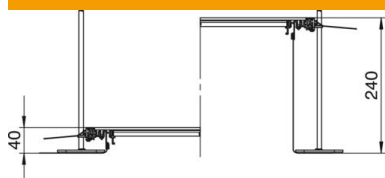

# Tehniline andmeleht

Kanalimoodul GES4 jaoks, kõrgus 40–240 mm

Artiklinumber: 7424142

Montaaživalmis tasapinnaline kanalimoodul juhtmete vedamiseks, mis koosneb 3 süsteemikaanest, kahest külgepandud painduva külgseinaga metallkoest külgprofiilist, põrandakatte tugiprofiilidest  $H = 3$  mm. Kuivhooldusega põrandatega kuivadele siseruumidele. Sobib vastavaid süsteemitarvikuid kasutades ka märg- ja hooldusega põrandatele. Tamekomplektis sisalduvad 6 kõrgusnivelleeritavat kinnitussurgikut, 6 tasanduskihi ankrut ja 3 kaanetihendit kanali nominaallaiuste 200, 300 ja 400 puhul või 6 kaanetihendit kanali nominaallaiuste 500 ja 600 puhul. 400, 500 ja 600 mm nimilaiuste korral koormustugedele tingimata vajalikud reguleerilemendid (tuleb järgida reguleerikõrgust) ei kuulu tarnekomplekti ning tuleb eraldi tellida. Kanali kaaned on kuni 400 mm nimilaiuse (kaasa arvatud) korral kinni kruvitud.

Keeratavate seadme paigalduskaante puhul on ühe nelinurkse paigaldusüksuse paigaldusava nimisuurus 4.

St Teras

FS kuumtsingitud lintmeetodil

## Põhiandmed

Artiklinumber	7424142
Nimetus 1	Kanaliosa, valutasapinnas
Nimetus 2	Põrandakarbile GES4
Tootja	OBO
Mõõde	2400x400x240
Materjal	Teras
Pinnakate	kuumtsingitud lintmeetodil
Pindala standard	DIN EN 10346
Väikseim täisühik	2,4
Koguse ühik	Meeter
Kaal	1472,9 kg
Kaaluühik	kg/100 m

## Mõõtmed

Pikkus	2 400 mm
Laius	400 mm