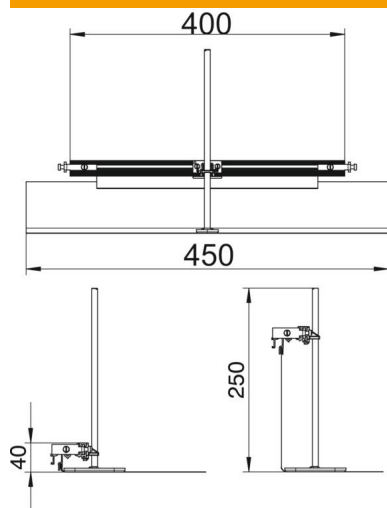

Tehniline andmeleht

Kanali otsadetail, kõrgus 40–240 mm

Artiklinumber: 7424304

Kanali paigaldusvalmis otsakate, mis koosneb painduvast paneelist külje ja põhja kinnitusprofiilidega. Tamekomplekti kuuluvad kanali ühendusnurgik ja reguleeritava kõrgusega kinnitusnurgik.

St Teras

FS kuumtsingitud lintmeetodil

Põhiandmed

Artiklinumber	7424304
Tüüp	OKA-G40040240ES
Nimetus 1	Kanali otsatükk
Nimetus 2	kanaliile OKA-G ja OKA-W
Tootja	OBO
Materjal	Teras
Pinnakate	kuumtsingitud lintmeetodil
Pindala standard	DIN EN 10346
Väikseim täisühik	1
Koguse ühik	Tükk
Kaal	59 kg
Kaaluühik	kg/100 tk

Tehniline andmeleht

Kanali otsadetail, kõrgus 40–240 mm

Artiklinumber: 7424304

Mõõtmed

Pikkus	460 mm
Laius	400 mm
Mõõt h	40 mm

Tehnilised andmed

Sobib põranda tasapinnas suletud põrandaspaigalduskanalile	ei
Sobib põranda tasapinnas avatava põrandaaluse kanaliga	jah
Sobib pealt kaetavale põrandaspaigalduskanalile	ei
Max kanalikõrgus	240 mm
Min kanalikõrgus	40 mm
Max joondusvahemik	200 mm
Min joondusvahemik	0 mm