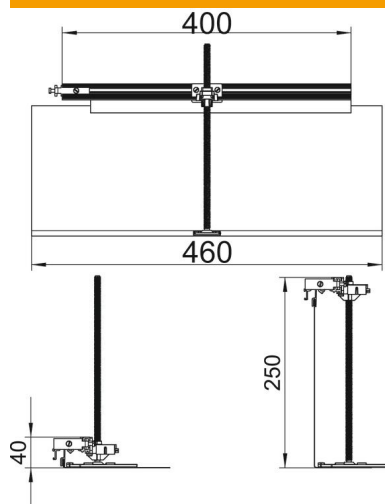

Tehniline andmeleht

Vasakusuunalise nurkharu komplekt, kõrgus 40–240 mm

Artiklinumber: 7423964

Kohapealseks kanaliharumoodustamiseks 90° nurga all vasakule. Koos kõigi paigaldamiseks vajalike detailidega. Sobib kanalisüsteemide OKA-G ja OKA-W jaoks.

St Teras

FS kuumtsingitud lintmeetodil

Põhiandmed

Artiklinumber	7423964
Tüüp	OKA-G40040240FBL
Nimetus 1	Pöörang vasakule
Nimetus 2	kanalile OKA-G ja OKA-W
Tooja	OBO
Materjal	Teras
Pinnakate	kuumtsingitud lintmeetodil
Pindala standard	DIN EN 10346
Väikseim täisühik	1
Koguse ühik	Tükk
Kaal	81,7 kg
Kaaluühik	kg/100 tk

Tehniline andmeleht

Vasakuunalise nurkharu komplekt, kõrgus 40–240 mm

Artiklinumber: 7423964

Mõõtmed

Pikkus	460 mm
Laius	400 mm

Tehnilised andmed

Paigaldusava kate	ei
Põhjaplekk	ei
Lukustuv kaanekinnitus	ei
Tihendi paigaldusvõimalus	ei
Põrandapealse paagi paigaldusava	ei
Lahtisidestatav	ei
Funktsioon	Hargmik
Sobib paisumisvuugile	ei
Sobib põranda tasapinnas suletud põrandaspaigalduskanalile	ei
Sobib põranda tasapinnas avatava põrandaaluse kanaliga	ei
Sobib pealt kaetavale põrandaspaigalduskanalile	ei
Max kanalikõrgus	240 mm
Min kanalikõrgus	40 mm
Tasanduskihi miinimumpaksus	40
Ühendusavaga	ei
Koos potentsiaaliühtlustusega	ei
Vaheseinaga	ei
Üleulatuv	jah
Max joondusvahemik	200 mm
Min joondusvahemik	0 mm
Eemaldatav kaas	ei