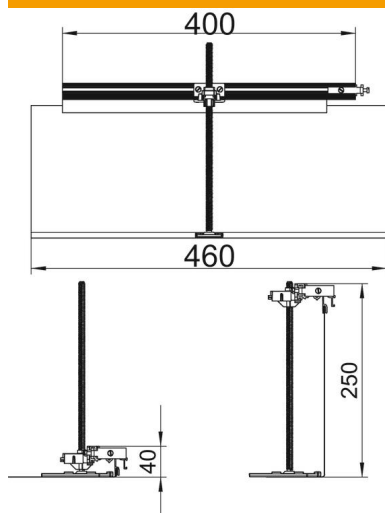

Tehniline andmeleht

Paremasuunalise nurkharu komplekt, kõrgus 40–240 mm

Artiklinumber: 7423984

Kohapealseks kanaliharumoodustamiseks 90° nurga all paremale. Koos kõigi paigaldamiseks vajalike detailidega. Sobib kanalisüsteemide OKA-G ja OKA-W jaoks.

St Teras

FS kuumtsingitud lintmeetodil

Põhiandmed

Artiklinumber	7423984
Tüüp	OKA-G40040240FBR
Nimetus 1	Pöörang paremale
Nimetus 2	kanalile OKA-G ja OKA-W
Tooja	OBO
Materjal	Teras
Pinnakate	kuumtsingitud lintmeetodil
Pindala standard	DIN EN 10346
Väikseim täisühik	1
Koguse ühik	Tükk
Kaal	81,7 kg
Kaaluühik	kg/100 tk

Tehniline andmeleht

Paremasuunalise nurkharu komplekt, kõrgus 40–240 mm

Artiklinumber: 7423984

Mõõtmed

Pikkus	460 mm
Laius	400 mm

Tehnilised andmed

Paigaldusava kate	ei
Põhjaplekk	ei
Lukustuv kaanekinnitus	ei
Tihendi paigaldusvõimalus	ei
Põrandapealse paagi paigaldusava	ei
Lahtisidestatav	ei
Funktsioon	Hargmik
Sobib paisumisvuugile	ei
Sobib põranda tasapinnas suletud põrandapaigalduskanalile	ei
Sobib põranda tasapinnas avatava põrandaaluse kanaliga	ei
Sobib pealt kaetavale põrandapaigalduskanalile	ei
Max kanalikõrgus	240 mm
Min kanalikõrgus	40 mm
Tasanduskihi miinimumpaksus	40
Ühendusavaga	ei
Koos potentsiaaliühtlustusega	ei
Vaheseinaga	ei
Üleulatuv	jah
Max joondusvahemik	200 mm
Min joondusvahemik	0 mm
Eemaldatav kaas	ei