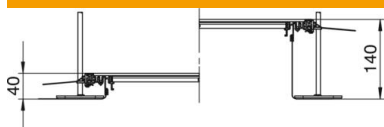

Tehniline andmeleht

Kanalimoodul, pime, kõrgus 40–140 mm

Artiklinumber: 7424006

Montaaživalmis kanalimoodul juhtmete vedamiseks, mis koosneb 3 isefikseeruvast pimekaanest, kahest painduvast metallkoest külgepandud külgeheinaga külgeprofiilist, põrandakatte tugiprofiilidest H = 3 mm. Tamekomplektis sisalduvad 6 kõrgusnivelleeritavat kinnitusnurgikut, 6 tasanduskihi ankrut ja 3 kaanetihendit kanali nominaallaiuste 200, 300 ja 400 puhul või 6 kaanetihendit kanali nominaallaiuste 500 ja 600 puhul. 400, 500 ja 600 mm kaane koormustugelele tingimata vajalikud reguleeremendid (jälgige reguleerkõrgust) ei kuulu tarnekomplekti, palun tellige eraldi. Kanali kaas on tarnimise ajaks kruvidega kinnitatud.

St Teras

FS kuumtsingitud lintmeetodil

Põhiandmed

Artiklinumber	7424006
Nimetus 1	Kanaliosa, valutasapinnas
Nimetus 2	pimekaantega
Tootja	OBO
Mõõde	2400x500x140
Materjal	Teras
Pinnakate	kuumtsingitud lintmeetodil
Pindala standard	DIN EN 10346
Väikseim täisühik	2,4
Koguse ühik	Meeter
Kaal	1846,7 kg
Kaaluühik	kg/100 m

Mõõtmed

Pikkus	2 400 mm
Laius	500 mm

Tehniline andmeleht

Kanalimoodul, pime, kõrgus 40–140 mm

Artiklinumber: 7424006

Tehnilised andmed

Paigaldusava kate	ei
Katted	3
Paigaldussüsteemi kinnitusviis	Põhi
Põhjaplekk	ei
Lukustuv kaanekinnitus	ei
Tihendi paigaldusvõimalus	jah
Põrandapealse paagi paigaldusava	ei
Lahtisidestatav	jah
Sobib paisumisvuugile	ei
Võrksein	jah
Max kanalikõrgus	140 mm
Min kanalikõrgus	40 mm
Kaane materjali paksus	4
Tasanduskihi miinimumpaksus	40
Ühendusavaga	ei
Koos potentsiaaliühtlustusega	ei
Vaheseinaga	ei
Üleulatuv	jah
Paigaldusava	ilma
Max joondusvahemik	140 mm
Min joondusvahemik	40 mm
Eemaldatav kaas	jah