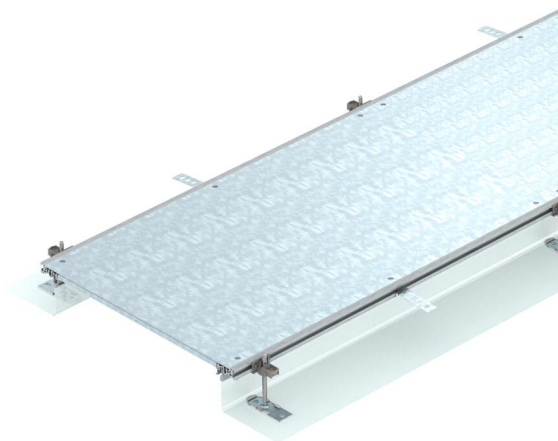

Tehniline andmeleht

Kanalimoodul, pime, kõrgus 40–140 mm

Artiklinumber: 7424006

Montaaživalmis kanalimoodul juhtmete vedamiseks, mis koosneb 3 isefikseeruvast pimekaanest, kahest painduvast metallkoest külgepandud külgeheinaga külgeprofiilist, põrandakatte tugiprofiilidest H = 3 mm. Tamekomplektis sisalduvad 6 kõrgusnivelleeritavat kinnitusnurgikut, 6 tasanduskihi ankrut ja 3 kaanetihendit kanali nominaallaiuste 200, 300 ja 400 puhul või 6 kaanetihendit kanali nominaallaiuste 500 ja 600 puhul. 400, 500 ja 600 mm kaane koormustugelele tingimata vajalikud reguleeremendid (jälgige reguleerkõrgust) ei kuulu tarnekomplekti, palun tellige eraldi. Kanali kaas on tarnimise ajaks kruvidega kinnitatud.

St Teras

FS kuumtsingitud lintmeetodil

Põhiandmed

Artiklinumber	7424006
Nimetus 1	Kanaliosa, valutasapinnas
Nimetus 2	pimekaantega
Tootja	OBO
Mõõde	2400x500x140
Materjal	Teras
Pinnakate	kuumtsingitud lintmeetodil
Pindala standard	DIN EN 10346
Väikseim täisühik	2,4
Koguse ühik	Meeter
Kaal	1846,7 kg
Kaaluühik	kg/100 m

Mõõtmed

Pikkus	2 400 mm
Laius	500 mm

Tehniline andmeleht

Kanalimoodul, pime, kõrgus 40–140 mm

Artiklinumber: 7424006

Tehnilised andmed

Paigaldusava kate	ei
Katted	3
Paigaldussüsteemi kinnitusviis	Põhi
Põhjaplekk	ei
Lukustuv kaanekinnitus	ei
Tihendi paigaldusvõimalus	jah
Põrandapealse paagi paigaldusava	ei
Lahtisidestatav	jah
Sobib paisumisvuugile	ei
Võrksein	jah
Max kanalikõrgus	140 mm
Min kanalikõrgus	40 mm
Kaane materjali paksus	4
Tasanduskihi miinimumpaksus	40
Ühendusavaga	ei
Koos potentsiaaliühtlustusega	ei
Vaheseinaga	ei
Üleulatuv	jah
Paigaldusava	ilma
Max joondusvahemik	140 mm
Min joondusvahemik	40 mm
Eemaldatav kaas	jah