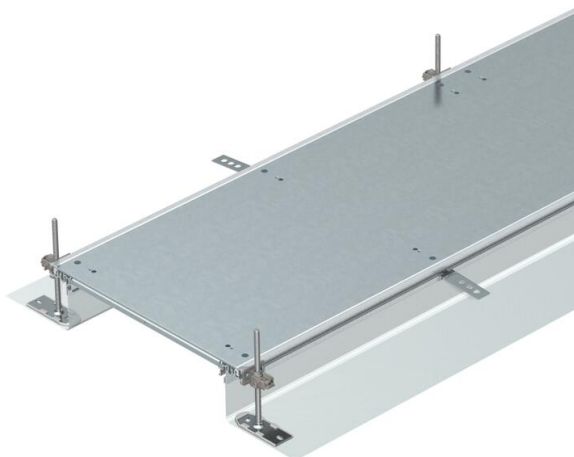

Tehniline andmeleht

Kanalimoodul, pime, lukustuv, kõrgus 40–140 mm

Artiklinumber: 7424046

Montaaživalmis tasapinnaline kanalimoodul juhtmete vedamiseks, mis koosneb 3 süsteemikaanest, kahest külgepandud painduva külgseinaga metallkoest külgeprofiilist, põrandakatte tugiprofiilidest $H = 3$ mm. Kuivhooldusega põrandatega kuivadele siseruumidele. Sobib vastavaid süsteemitarvikuid kasutades ka märghooldusega põrandatele. Tamekomplektis sisalduvad 6 kõrgusnivelleeritavat kinnitussurgikut, 6 tasanduskihi ankrut ja 3 kaanetihendit kanali nominaallaiuste 200, 300 ja 400 puhul või 6 kaanetihendit kanali nominaallaiuste 500 ja 600 puhul. 500 ja 600 mm nimilaiuste korral koormustegedele tingimata vajalikud reguleeremendid (tuleb järgida reguleerkõrgust) ei kuulu tarnekomplekti ning tuleb eraldi tellida. Kanali kaaned on kuni 400 mm nimilaiuse (kaasa arvatud) korral eelnevalt lukustusvedrudega varustatud.

St Teras

FS kuumtsingitud lintmeetodil

Põhiandmed

Artiklinumber	7424046
Nimetus 1	Kanaliosa, valutasapinnas
Nimetus 2	iselukustuvate pimekaantega
Tootja	OBO
Mõõde	2400x500x140
Materjal	Teras
Pinnakate	kuumtsingitud lintmeetodil
Pindala standard	DIN EN 10346
Väikseim täisühik	2,4
Koguse ühik	Meeter
Kaal	1850,4 kg
Kaaluühik	kg/100 m

Mõõtmed

Pikkus	2 400 mm
Laius	500 mm

Tehniline andmeleht

Kanalimoodul, pime, lukustuv, kõrgus 40–140 mm

Artiklinumber: 7424046

Tehnilised andmed

Paigaldusava kate	ei
Katted	3
Paigaldussüsteemi kinnitusviis	Põhi
Põhjaplekk	ei
Põhjahooldus	märg
Lukustuv kaanekinnitus	jah
Tihendi paigaldusvõimalus	jah
Põrandapealse paagi paigaldusava	ei
Lahtisidestatav	jah
Sobib paisumisvuugile	ei
Võrksein	jah
Max kanalikõrgus	140 mm
Min kanalikõrgus	40 mm
Kaane materjali paksus	4
Tasanduskihi miinimumpaksus	40
Ühendusavaga	ei
Koos potentsiaaliühtlustusega	ei
Vaheseinaga	ei
Üleulatuv	jah
Paigaldusava	ilma
Max joondusvahemik	140 mm
Min joondusvahemik	40 mm
Eemaldatav kaas	jah