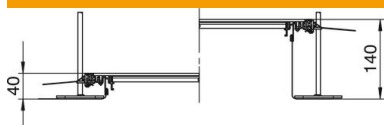

Tehniline andmeleht

Kanalimoodul, pime, lukustuv, kõrgus 40–140 mm

Artiklinumber: 7424046

Montaaživalmis tasapinnaline kanalimoodul juhtmete vedamiseks, mis koosneb 3 süsteemikaanest, kahest külgepandud painduva külgseinaga metallkoest külgeprofiilist, põrandakatte tugiprofiilidest $H = 3$ mm. Kuivhooldusega põrandatega kuivadele siseruumidele. Sobib vastavaid süsteemitarvikuid kasutades ka märghooldusega põrandatele. Tamekomplektis sisalduvad 6 kõrgusnivelleeritavat kinnitussurgikut, 6 tasanduskihi ankrut ja 3 kaanetihendit kanali nominaallaiuste 200, 300 ja 400 puhul või 6 kaanetihendit kanali nominaallaiuste 500 ja 600 puhul. 500 ja 600 mm nimilaiuste korral koormustegedele tingimata vajalikud reguleeremendid (tuleb järgida reguleerkõrgust) ei kuulu tarnekomplekti ning tuleb eraldi tellida. Kanali kaaned on kuni 400 mm nimilaiuse (kaasa arvatud) korral eelnevalt lukustusvedrudega varustatud.

St Teras

FS kuumtsingitud lintmeetodil

Põhiandmed

Artiklinumber	7424046
Nimetus 1	Kanaliosa, valutasapinnas
Nimetus 2	iselukustuvate pimekaantega
Tootja	OBO
Mõõde	2400x500x140
Materjal	Teras
Pinnakate	kuumtsingitud lintmeetodil
Pindala standard	DIN EN 10346
Väikseim täisühik	2,4
Koguse ühik	Meeter
Kaal	1850,4 kg
Kaaluühik	kg/100 m

Mõõtmed

Pikkus	2 400 mm
Laius	500 mm

Tehniline andmeleht

Kanalimoodul, pime, lukustuv, kõrgus 40–140 mm

Artiklinumber: 7424046

Tehnilised andmed

Paigaldusava kate	ei
Katted	3
Paigaldussüsteemi kinnitusviis	Põhi
Põhjaplekk	ei
Põhjahooldus	märg
Lukustuv kaanekinnitus	jah
Tihendi paigaldusvõimalus	jah
Põrandapealse paagi paigaldusava	ei
Lahtisidestatav	jah
Sobib paisumisvuugile	ei
Võrksein	jah
Max kanalikõrgus	140 mm
Min kanalikõrgus	40 mm
Kaane materjali paksus	4
Tasanduskihi miinimumpaksus	40
Ühendusavaga	ei
Koos potentsiaaliühtlustusega	ei
Vaheseinaga	ei
Üleulatuv	jah
Paigaldusava	ilma
Max joondusvahemik	140 mm
Min joondusvahemik	40 mm
Eemaldatav kaas	jah