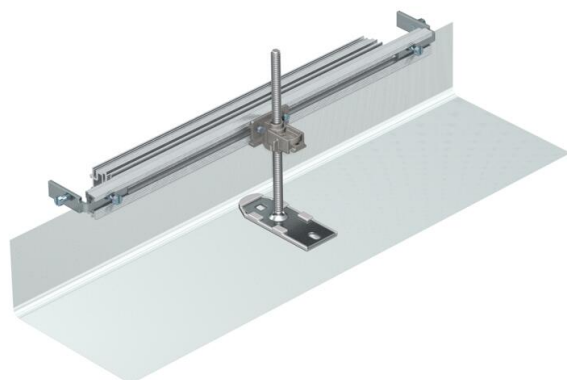

Tehniline andmeleht

Kanali otsadetail, kõrgus 40–150 mm

Artiklinumber: 7424286

Kanali paigaldusvalmis otsakate, mis koosneb painduvast paneelist külje ja põhja kinnitusprofiilidega. Tamekomplekti kuuluvad kanali ühendusnurgik ja reguleeritava kõrgusega kinnitusnurgik.

St Teras

FS kuumtsingitud lintmeetodil

Põhiandmed

Artiklinumber	7424286
Nimetus 1	Kanali otsatükk
Nimetus 2	kanalile OKA-G ja OKA-W
Tooja	OBO
Materjal	Teras
Pinnakate	kuumtsingitud lintmeetodil
Pindala standard	DIN EN 10346
Väikseim täisühik	1
Koguse ühik	Tükk
Kaal	78 kg
Kaaluühik	kg/100 tk

Mõõtmed

Pikkus	560 mm
Laius	500 mm
Mõõt h	40 mm

Tehniline andmeleht

Kanali otsadetail, kõrgus 40–150 mm

Artiklinumber: 7424286

Tehnilised andmed

Sobib põranda tasapinnas suletud põrandaspaigalduskanalile	ei
Sobib põranda tasapinnas avatava põrandaaluse kanaliga	ei
Sobib pealt kaetavale põrandaspaigalduskanalile	ei
Max kanalikõrgus	150 mm
Min kanalikõrgus	40 mm
Max joondusvahemik	110 mm
Min joondusvahemik	0 mm