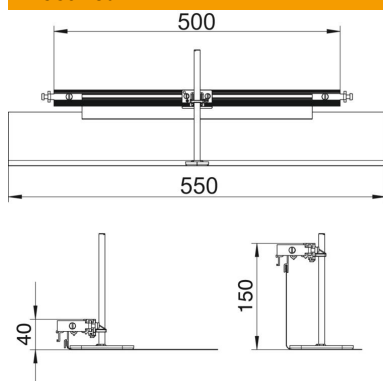

Tehniline andmeleht

Kanali otsadetail, kõrgus 40–150 mm

Artiklinumber: 7424286

Kanali paigaldusvalmis otsakate, mis koosneb painduvast paneelist külje ja põhja kinnitusprofiilidega. Tamekomplekti kuuluvad kanali ühendusnurgik ja reguleeritava kõrgusega kinnitusnurgik.

St Teras

FS kuumtsingitud lintmeetodil

Põhiandmed

Artiklinumber	7424286
Nimetus 1	Kanali otsatükk
Nimetus 2	kanalile OKA-G ja OKA-W
Tooja	OBO
Materjal	Teras
Pinnakate	kuumtsingitud lintmeetodil
Pindala standard	DIN EN 10346
Väikseim täisühik	1
Koguse ühik	Tükk
Kaal	78 kg
Kaaluühik	kg/100 tk

Mõõtmed

Pikkus	560 mm
Laius	500 mm
Mõõt h	40 mm

Tehniline andmeleht

Kanali otsadetail, kõrgus 40–150 mm

Artiklinumber: 7424286

Tehnilised andmed

Sobib põranda tasapinnas suletud põrandaspaigalduskanalile	ei
Sobib põranda tasapinnas avatava põrandaaluse kanaliga	ei
Sobib pealt kaetavale põrandaspaigalduskanalile	ei
Max kanalikõrgus	150 mm
Min kanalikõrgus	40 mm
Max joondusvahemik	110 mm
Min joondusvahemik	0 mm