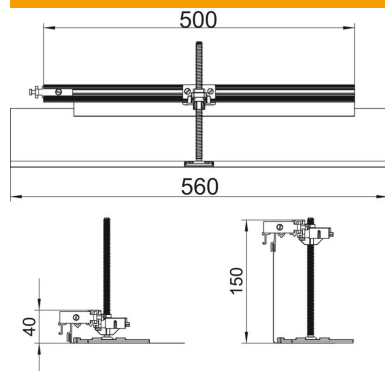

Tehniline andmeleht

Vasakuunalise nurkharu komplekt, kõrgus 40–150 mm

Artiklinumber: 7423956

Kohapealseks kanaliharu moodustamiseks 90° nurga all vasakule. Koos kõigi paigaldamiseks vajalike detailidega. Sobib kanalisüsteemide OKA-G ja OKA-W jaoks.

St Teras

FS kuumtsingitud lintmeetodil

Põhiandmed

Artiklinumber	7423956
Nimetus 1	Pöörang vasakule
Nimetus 2	kanaliile OKA-G ja OKA-W
Tootja	OBO
Materjal	Teras
Pinnakate	kuumtsingitud lintmeetodil
Pindala standard	DIN EN 10346
Väikseim täisühik	1
Koguse ühik	Tükk
Kaal	96,8 kg
Kaaluühik	kg/100 tk

Tehniline andmeleht

Vasakuuunalise nurkharu komplekt, kõrgus 40–150 mm

Artiklinumber: 7423956

Mõõtmed

Pikkus	560 mm
Laius	500 mm

Tehnilised andmed

Paigaldusava kate	ei
Põhjaplekk	ei
Lukustuv kaanekinnitus	ei
Tihendi paigaldusvõimalus	ei
Põrandapealse paagi paigaldusava	ei
Lahtisidestatav	ei
Funktsioon	Hargmik
Sobib paisumisvuugile	ei
Sobib põranda tasapinnas suletud põrandaspaigalduskanalile	ei
Sobib põranda tasapinnas avatava põrandaaluse kanaliga	ei
Sobib pealt kaetavale põrandaspaigalduskanalile	ei
Max kanalikõrgus	150 mm
Min kanalikõrgus	40 mm
Tasanduskihi miinimumpaksus	40
Ühendusavaga	ei
Koos potentsiaaliühtlustusega	ei
Vaheseinaga	ei
Üleulatuv	jah
Max joondusvahemik	110 mm
Min joondusvahemik	0 mm
Eemaldatav kaas	ei