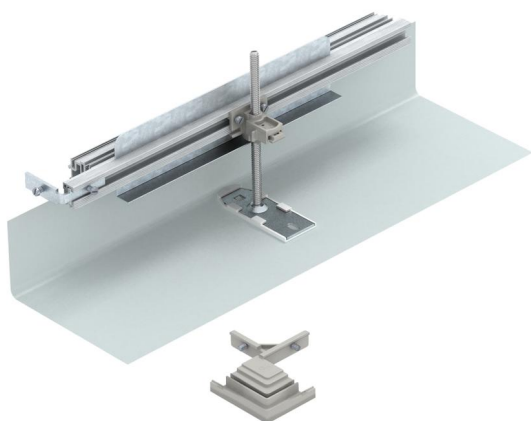

Tehniline andmeleht

Vasakuunalise nurkharu komplekt, kõrgus 40–150 mm

Artiklinumber: 7423956

Kohapealseks kanaliharu moodustamiseks 90° nurga all vasakule. Koos kõigi paigaldamiseks vajalike detailidega. Sobib kanalisüsteemide OKA-G ja OKA-W jaoks.

St Teras

FS kuumtsingitud lintmeetodil

Põhiandmed

Artiklinumber	7423956
Nimetus 1	Pöörang vasakule
Nimetus 2	kanaliile OKA-G ja OKA-W
Tootja	OBO
Materjal	Teras
Pinnakate	kuumtsingitud lintmeetodil
Pindala standard	DIN EN 10346
Väikseim täisühik	1
Koguse ühik	Tükk
Kaal	96,8 kg
Kaaluühik	kg/100 tk

Tehniline andmeleht

Vasakuuunalise nurkharu komplekt, kõrgus 40–150 mm

Artiklinumber: 7423956

Mõõtmed

Pikkus	560 mm
Laius	500 mm

Tehnilised andmed

Paigaldusava kate	ei
Põhjaplekk	ei
Lukustuv kaanekinnitus	ei
Tihendi paigaldusvõimalus	ei
Põrandapealse paagi paigaldusava	ei
Lahtisidestatav	ei
Funktsioon	Hargmik
Sobib paisumisvuugile	ei
Sobib põranda tasapinnas suletud põrandaspaigalduskanalile	ei
Sobib põranda tasapinnas avatava põrandaaluse kanaliga	ei
Sobib pealt kaetavale põrandaspaigalduskanalile	ei
Max kanalikõrgus	150 mm
Min kanalikõrgus	40 mm
Tasanduskihi miinimumpaksus	40
Ühendusavaga	ei
Koos potentsiaaliühtlustusega	ei
Vaheseinaga	ei
Üleulatuv	jah
Max joondusvahemik	110 mm
Min joondusvahemik	0 mm
Eemaldatav kaas	ei