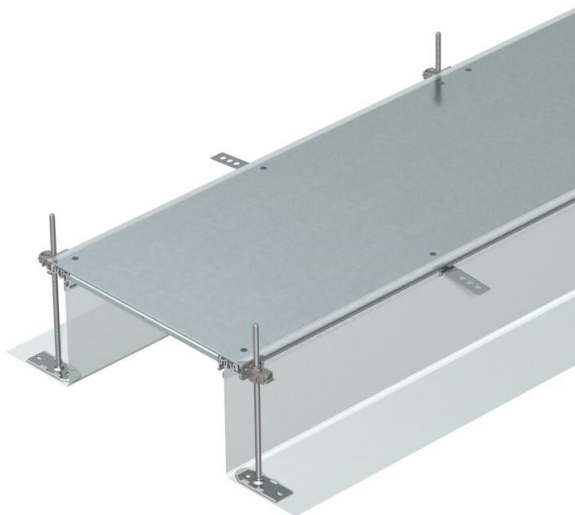

# Tehniline andmeleht

Kanalimoodul, pime, kõrgus 40–240 mm

Artiklinumber: 7424026

Montaaživalmis kanalimoodul juhtmete vedamiseks, mis koosneb 3 isefikseeruvast pimekaanest, kahest painduvast metallkoest külgepandud külgeinaga külgeprofiilist, põrandakatte tugiprofiilidest  $H = 3$  mm. Tamekomplektis sisalduvad 6 kõrgusnivelleeritavat kinnitusnurgikut, 6 tasanduskihi ankrut ja 3 kaanetihendit kanali nominaallaiuste 200, 300 ja 400 puhul või 6 kaanetihendit kanali nominaallaiuste 500 ja 600 puhul. 400, 500 ja 600 mm kaane koormustugedele tingimata vajalikud reguleeremendid (jälgige reguleerkõrgust) ei kuulu tarnekomplekti, palun tellige eraldi. Kanali kaas on tarnimise ajaks kruvidega kinnitatud.

## Põhiandmed

Artiklinumber	7424026
Nimetus 1	Kanaliosa, valutasapinnas
Nimetus 2	pimekaantega
Tootja	OBO
Mõõde	2400x500x240
Materjal	Teras
Pinnakate	kuumtsingitud lintmeetodil
Pindala standard	DIN EN 10346
Väikseim täisühik	2,4
Koguse ühik	Meeter
Kaal	1881,25 kg
Kaaluühik	kg/100 m

## Mõõtmed

Pikkus	2 400 mm
Laius	500 mm

# Tehniline andmeleht

Kanalimoodul, pime, kõrgus 40–240 mm

Artiklinumber: 7424026