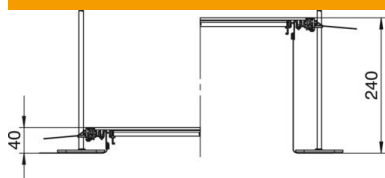

# Tehniline andmeleht

Kanalimoodul, pime, kõrgus 40–240 mm

Artiklinumber: 7424026

Montaaživalmis kanalimoodul juhtmete vedamiseks, mis koosneb 3 isefikseeruvast pimekaanest, kahest painduvast metallkoest külgepandud külgeinaga külgeprofiilist, põrandakatte tugiprofiilidest  $H = 3$  mm. Tamekomplektis sisalduvad 6 kõrgusnivelleeritavat kinnitusnurgikut, 6 tasanduskihi ankrut ja 3 kaanetihendit kanali nominaallaiuste 200, 300 ja 400 puhul või 6 kaanetihendit kanali nominaallaiuste 500 ja 600 puhul. 400, 500 ja 600 mm kaane koormustugedele tingimata vajalikud reguleeremendid (jälgige reguleerkõrgust) ei kuulu tarnekomplekti, palun tellige eraldi. Kanali kaas on tarnimise ajaks kruvidega kinnitatud.

## Põhiandmed

Artiklinumber	7424026
Nimetus 1	Kanaliosa, valutasapinnas
Nimetus 2	pimekaantega
Tootja	OBO
Mõõde	2400x500x240
Materjal	Teras
Pinnakate	kuumtsingitud lintmeetodil
Pindala standard	DIN EN 10346
Väikseim täisühik	2,4
Koguse ühik	Meeter
Kaal	1881,25 kg
Kaaluühik	kg/100 m

## Mõõtmed

Pikkus	2 400 mm
Laius	500 mm

# Tehniline andmeleht

Kanalimoodul, pime, kõrgus 40–240 mm

Artiklinumber: 7424026