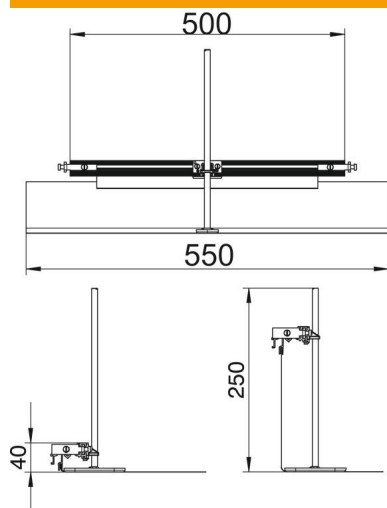

Tehniline andmeleht

Kanali otsadetail, kõrgus 40–240 mm

Artiklinumber: 7424306

Kanali paigaldusvalmis otsakate, mis koosneb painduvast paneelist külje ja põhja kinnitusprofiilidega. Tamekomplekti kuuluvad kanali ühendusnurgik ja reguleeritava kõrgusega kinnitusnurgik.

St Teras

FS kuumtsingitud lintmeetodil

Põhiandmed

Artiklinumber	7424306
Tüüp	OKA-G50040240ES
Nimetus 1	Kanali otsatükk
Nimetus 2	kanaliile OKA-G ja OKA-W
Tootja	OBO
Materjal	Teras
Pinnakate	kuumtsingitud lintmeetodil
Pindala standard	DIN EN 10346
Väikseim täisühik	1
Koguse ühik	Tükk
Kaal	81 kg
Kaaluühik	kg/100 tk

Tehniline andmeleht

Kanali otsadetail, kõrgus 40–240 mm

Artiklinumber: 7424306

Mõõtmed

Pikkus	560 mm
Laius	500 mm
Mõõt h	40 mm

Tehnilised andmed

Sobib põranda tasapinnas suletud põrandaspaigalduskanalile	ei
Sobib põranda tasapinnas avatava põrandaaluse kanaliga	jah
Sobib pealt kaetavale põrandaspaigalduskanalile	ei
Max kanalikõrgus	240 mm
Min kanalikõrgus	40 mm
Max joondusvahemik	200 mm
Min joondusvahemik	0 mm