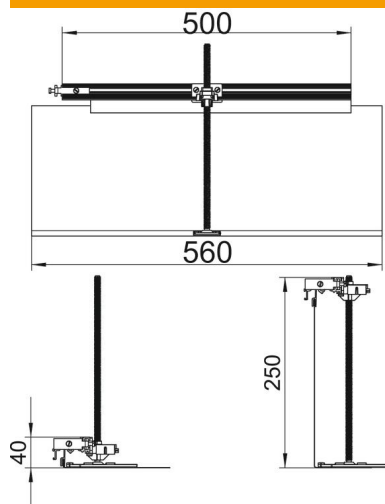

Tehniline andmeleht

Vasakuuunalise nurkharu komplekt, kõrgus 40–240 mm

Artiklinumber: 7423966

Kohapealseks kanaliharumoodustamiseks 90° nurga all vasakule. Koos kõigi paigaldamiseks vajalike detailidega. Sobib kanalisüsteemide OKA-G ja OKA-W jaoks.

St Teras

FS kuumtsingitud lintmeetodil

Põhiandmed

Artiklinumber	7423966
Tüüp	OKA-G50040240FBL
Nimetus 1	Pöörang vasakule
Nimetus 2	kanali OKA-G ja OKA-W
Tooja	OBO
Materjal	Teras
Pinnakate	kuumtsingitud lintmeetodil
Pindala standard	DIN EN 10346
Väikseim täisühik	1
Koguse ühik	Tükk
Kaal	102,7 kg
Kaaluühik	kg/100 tk

Tehniline andmeleht

Vasakuunalise nurkharu komplekt, kõrgus 40–240 mm

Artiklinumber: 7423966

Mõõtmed

Pikkus	560 mm
Laius	500 mm

Tehnilised andmed

Paigaldusava kate	ei
Põhjaplekk	ei
Lukustuv kaanekinnitus	ei
Tihendi paigaldusvõimalus	ei
Põrandapealse paagi paigaldusava	ei
Lahtisidestatav	ei
Funktsioon	Hargmik
Sobib paisumisvuugile	ei
Sobib põranda tasapinnas suletud põrandaspaigalduskanalile	ei
Sobib põranda tasapinnas avatava põrandaaluse kanaliga	ei
Sobib pealt kaetavale põrandaspaigalduskanalile	ei
Max kanalikõrgus	240 mm
Min kanalikõrgus	40 mm
Tasanduskihi miinimumpaksus	40
Ühendusavaga	ei
Koos potentsiaaliühtlustusega	ei
Vaheseinaga	ei
Üleulatuv	jah
Max joondusvahemik	200 mm
Min joondusvahemik	0 mm
Eemaldatav kaas	ei