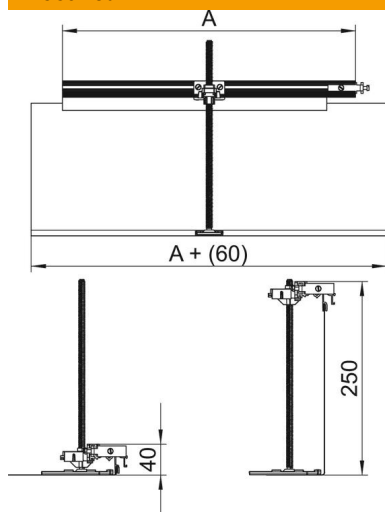

Tehniline andmeleht

Paremasuunalise nurkharu komplekt, kõrgus 40–240 mm

Artiklinumber: 7423986

Kohapealseks kanaliharumoodustamiseks 90° nurga all paremale. Koos kõigi paigaldamiseks vajalike detailidega. Sobib kanalisüsteemide OKA-G ja OKA-W jaoks.

St Teras

FS kuumtsingitud lintmeetodil

Põhiandmed

Artiklinumber	7423986
Tüüp	OKA-G50040240FBR
Nimetus 1	Pöörang paremale
Nimetus 2	kanali OKA-G ja OKA-W
Tooja	OBO
Materjal	Teras
Pinnakate	kuumtsingitud lintmeetodil
Pindala standard	DIN EN 10346
Väikseim täisühik	1
Koguse ühik	Tükk
Kaal	102,7 kg
Kaaluühik	kg/100 tk

Tehniline andmeleht

Paremasuunalise nurkharu komplekt, kõrgus 40–240 mm

Artiklinumber: 7423986

Mõõtmed

Pikkus	560 mm
Laius	500 mm

Tehnilised andmed

Paigaldusava kate	ei
Põhjaplekk	ei
Lukustuv kaanekinnitus	ei
Tihendi paigaldusvõimalus	ei
Põrandapealse paagi paigaldusava	ei
Lahtisidestatav	ei
Funktsioon	Hargmik
Sobib paisumisvuugile	ei
Sobib põranda tasapinnas suletud põrandaspaigalduskanalile	ei
Sobib põranda tasapinnas avatava põrandaaluse kanaliga	ei
Sobib pealt kaetavale põrandaspaigalduskanalile	ei
Max kanalikõrgus	240 mm
Min kanalikõrgus	40 mm
Tasanduskihi miinimumpaksus	40
Ühendusavaga	ei
Koos potentsiaaliühtlustusega	ei
Vaheseinaga	ei
Üleulatuv	jah
Max joondusvahemik	200 mm
Min joondusvahemik	0 mm
Eemaldatav kaas	ei